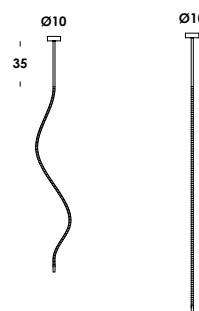

puntina 50/ap usb
dim on/off touch
2w 500mA 190lm 3000K - 230V
fornito con driver e modulo led
luminaire contains driver and led

download

puntina 50/ap
2w 500mA 190lm 3000K - 230V
fornito con driver e modulo led
luminaire contains driver and led

download

puntina 50/ap incasso
2w 500mA 190lm 3000K - 230V
fornito con driver e modulo led
luminaire contains driver and led

download

puntina 150/pl
4w 350mA 460lm 3000K - 230V
fornito con driver e modulo led
luminaire contains driver and led

download