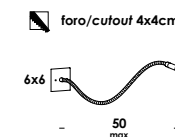

puntina 50/ap
2w 500mA 190lm 3000K - 230V
fornito con driver e modulo led
luminaire contains driver and led

download