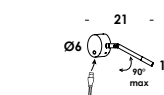

puntina 10/ip usb
dim 0-10 on/off touch
2w 500mA 190lm 3000K - 230V
fornito con driver e modulo led
luminaire contains driver and led

download