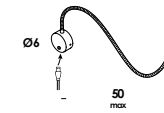

puntina 50/ap usb
dim on/off touch
2w 500mA 190lm 3000K - 230V
fornito con driver e modulo led
luminaire contains driver and led

download

puntina 50/ap
2w 500mA 190lm 3000K - 230V
fornito con driver e modulo led
luminaire contains driver and led

download

puntina 50/ap incasso
2w 500mA 190lm 3000K - 230V
fornito con driver e modulo led
luminaire contains driver and led

download

puntina 150/pl
4w 350mA 460lm 3000K - 230V
fornito con driver e modulo led
luminaire contains driver and led

download

finiture/finishes	codice/code
totalwhite	ap01022
totalblack	ap01023
ottone grezzo - nero/raw brass - black	ap01029
ottone grezzo - bianco/raw brass - white	ap01028

totalwhite	ap00692
totalblack	ap00693
ottone grezzo/raw brass	ap00782
ottone grezzo - nero/raw brass - black	ap00698
ottone grezzo - bianco/raw brass - white	ap00779

totalwhite	ap00721
totalblack	ap00722
ottone grezzo/raw brass	ap00783
ottone grezzo - nero/raw brass - black	ap00727
ottone grezzo - bianco/raw brass - white	ap00784

totalwhite	pl01682
totalblack	pl01683
ottone grezzo - nero/raw brass - black	pl01689
ottone grezzo - bianco/raw brass - white	pl01690