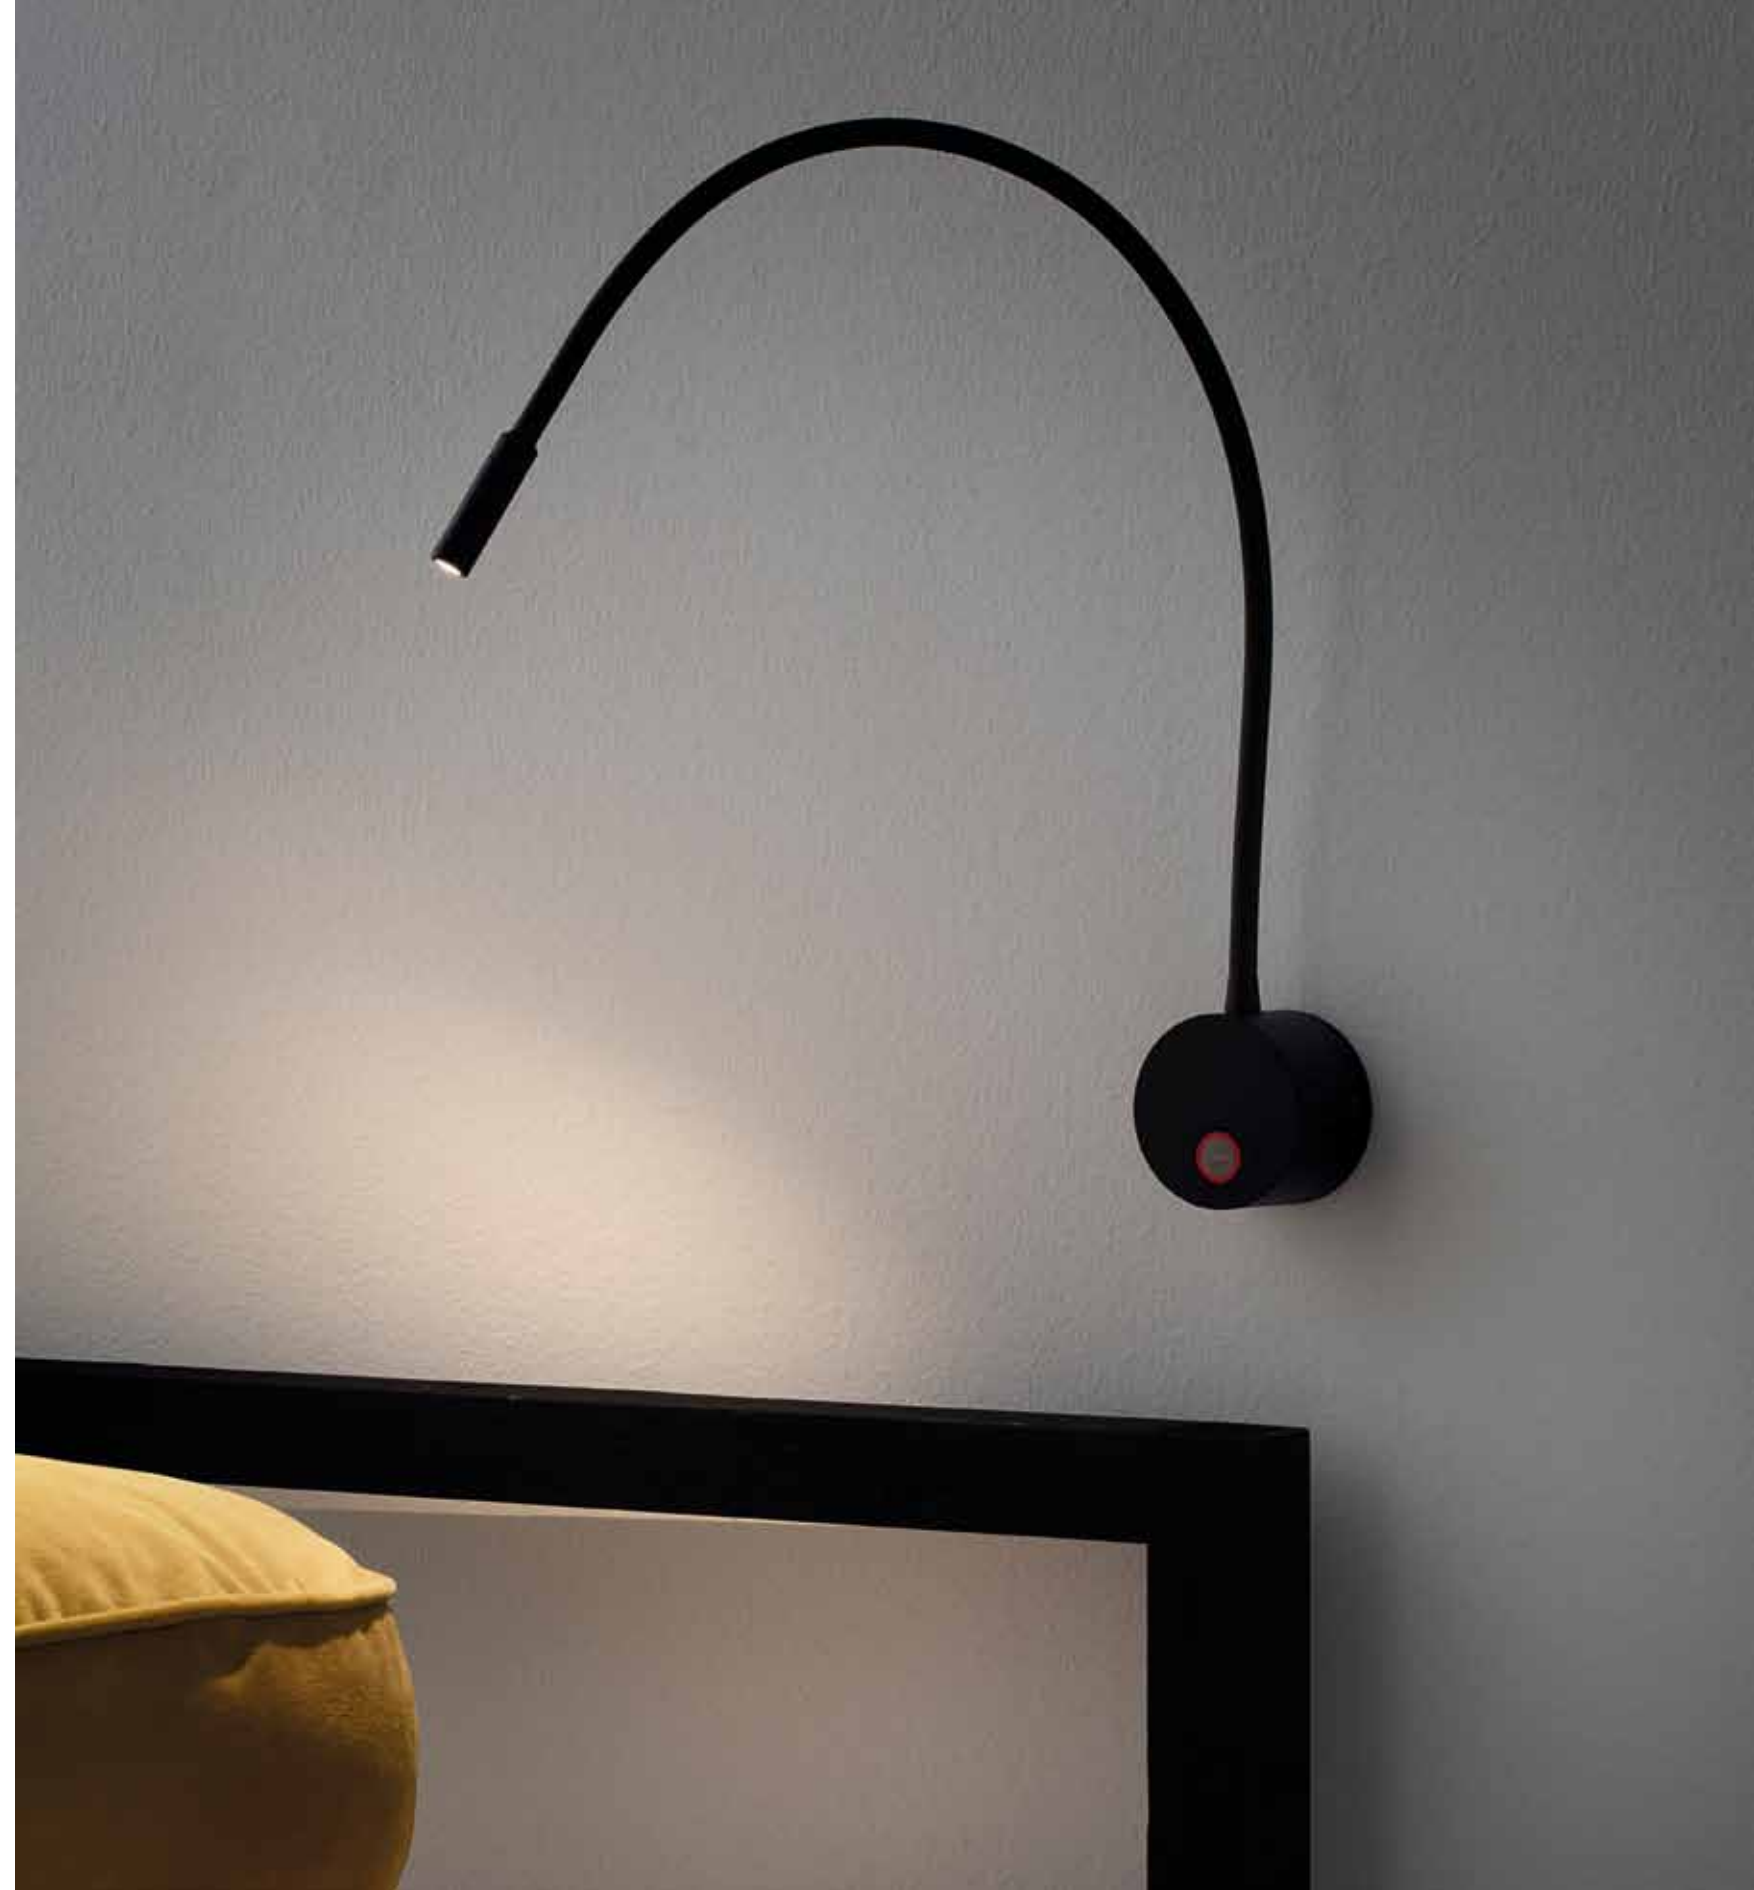

Vesoi

puntina

minima presenza

e-memo

luce puntuale

puntina nelle versioni da tavolo, parete, soffitto e incasso. struttura in acciaio/pvc o ottone. finiture verniciate o ottone grezzo. la struttura in acciaio e/o ottone dallo stile inconfondibile è in grado di enfatizzare qualsiasi luogo. un modulo led integrato da 4w 3000K per la versione a soffitto e da 2w 3000K dimmerabile per le versioni da tavolo e parete, ed una porta usb nelle versioni dedicate per la ricarica simultanea di *smartphone* e *tablet*.

puntina in the table, wall, ceiling and recessed version. the steel and/or brass structure with an unmistakable style, an integrated led module of 4w 3000K in ceiling version and 2w 3000k dimmable in the table and wall version, and a usb port in the dedicated version for simultaneous charging of smartphones and tablets.

puntina 2016 - 2022

puntina 10/ip usb
dim 0-10 on/off touch
2w 500mA 190lm 3000K - 230V
fornito con driver e modulo led
luminaire contains driver and led

download

puntina 10/ap dx
dim on/off touch - usb
2w 500mA 190lm 3000K - 230V
fornito con driver e modulo led
luminaire contains driver and led

versione da pavimento con base di fissaggio in acciaio ed interruttore on/off. struttura in acciaio e/o ottone, modulo led integrato da 4w 3000K, braccio flessibile direzionabile rivestito in pvc nei colori *totalwhite*, *totalblack* e disponibile in ottone grezzo non trattato.