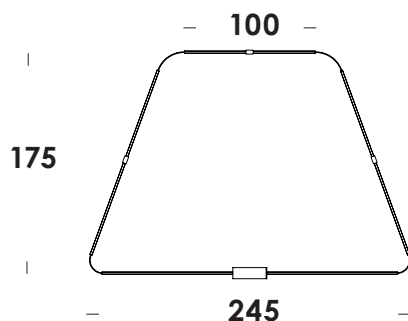

## scheda tecnica/data sheet

nome/name: **suymuri trapeze low 150+100+150+200/sp dim 0-10**

anno/year: **2022**

marchi/marks:        

## descrizione/description

composizione da parete/soffitto di elementi con corpo in alluminio da 100, 150 e 200cm collegati fra loro con giunzioni flessibili.

wall/ceiling composition of elements with aluminum body from 100, 150 and 200cm connected to each other with flexible junction.

lunghezza cavo/cable lenght

colore cavo/cable color

opzionale/on demand

L.245 + 100 x h.175 cm

-

-

specifiche a richiesta