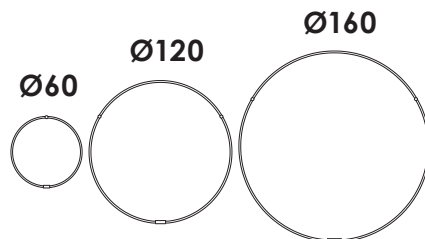

with compliments of vesoi-italia.

grazie per aver scelto un nostro prodotto!
thank you for choose vesoi luminaire!

Vesoi

scheda tecnica/data sheet

nome/name: **suymuri olympic irregular** 60+120+160/sp incasso dim 0-10

anno/year: **2022**

marchi/marks:         

descrizione/description

composizione da parete/soffitto di elementi circolari con corpi in alluminio estruso con dimensioni da Ø60, Ø120 e Ø160 cm.

wall/ceiling composition of elements with extruded aluminum bodies with dimensions from Ø60, Ø120 to Ø160 cm.

caratteristiche/feature

tipologia/typology

codice articolo e finitura/code and finish

soffitto/parete

sp01456 - totalwhite

sp01457 - totalblack

sp01458 - verniciato ottone old
painted old brass

dimensioni/dimensions

lunghezza cavo/cable lenght

colore cavo/cable color

opzionale/on demand

Ø60 + Ø120 + Ø160 cm

-

-

specifiche a richiesta

categoria/category