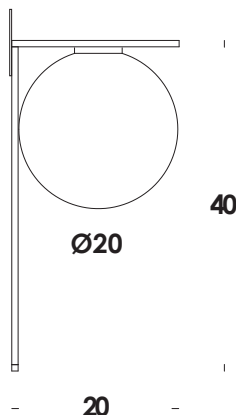

with compliments of vesoi-italia.

grazie per aver scelto un nostro prodotto!
thank you for choose vesoi luminaire!

Vesoi

scheda tecnica/data sheet

nome/name: **sottomultiplo 40**/ap diffusore Ø20 - *diffuser Ø20*

anno/year: **2018-2019**

marchi/marks: CE 

descrizione/description

apparecchio da parete . lampada led inclusa. versione alluminio anodizzato/verniciato con modulo led dimmerabile.
struttura ottone/acciaio. finiture ottone grezzo/verniciato. diffusore in vetro bianco-latte triplex o trasparente a richiesta.

raw brass - petrol - opal

ap01115 - ottone grezzo - petrolio - bianco-latte

raw brass - petrol - opal

dimensioni/dimensions

L. 20 x h. 40 cm

opzionale/on demand

specifiche a richiesta

categoria/category