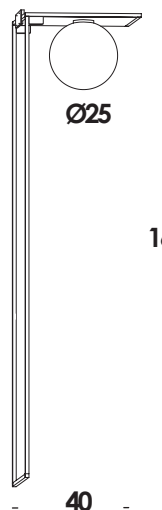

with compliments of vesoi-italia.

grazie per aver scelto un nostro prodotto!
thank you for choose vesoi luminaire!

Vesoi

scheda tecnica/data sheet

nome/name: **sottomultiplo 160/ap** diffusore Ø25 - *diffuser Ø25*

anno/year: **2018-2019**

marchi/marks: CE 

descrizione/description

apparecchio da parete . lampada led inclusa. versione alluminio anodizzato/verniciato con modulo led dimmerabile.
struttura ottone/acciaio. finiture ottone grezzo/verniciato. diffusore in vetro bianco-latte triplex o trasparente a richiesta.

tipologia/typology

codice articolo e finitura/code and finish

parete

ap01191 - nero - nero - bianco-latte
black - black- opal

ap01121 - ottone grezzo - bianco -
bianco-latte
raw brass - white - opal

ap01122 - ottone grezzo - nero -
bianco-latte
raw brass - petrol - opal

ap01123 - ottone grezzo - petrolio -
bianco-latte
raw brass - petrol - opal

dimensioni/dimensions

opzionale/on demand

categoria/category

L. 40 x h. 160 cm

specifiche a richiesta

sorgente/source

potenza/power