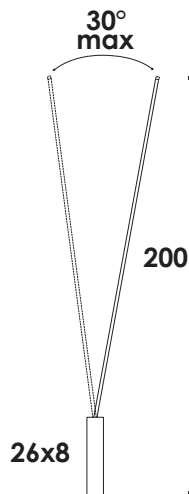

anno/year: **2021-2023**

marchi/marks: CE, , , IP44, , , , , 

descrizione/description

apparecchio parete/soffitto a emissione indiretta, direzionabile, dimmerabile da remoto. struttura in alluminio, finitura verniciato *totalblack*, *totalwhite* e ottone.

L.200 cm

-

-

specifiche a richiesta

categoria/category

sorgente/*source*

potenza/*power*

ingresso/*input*