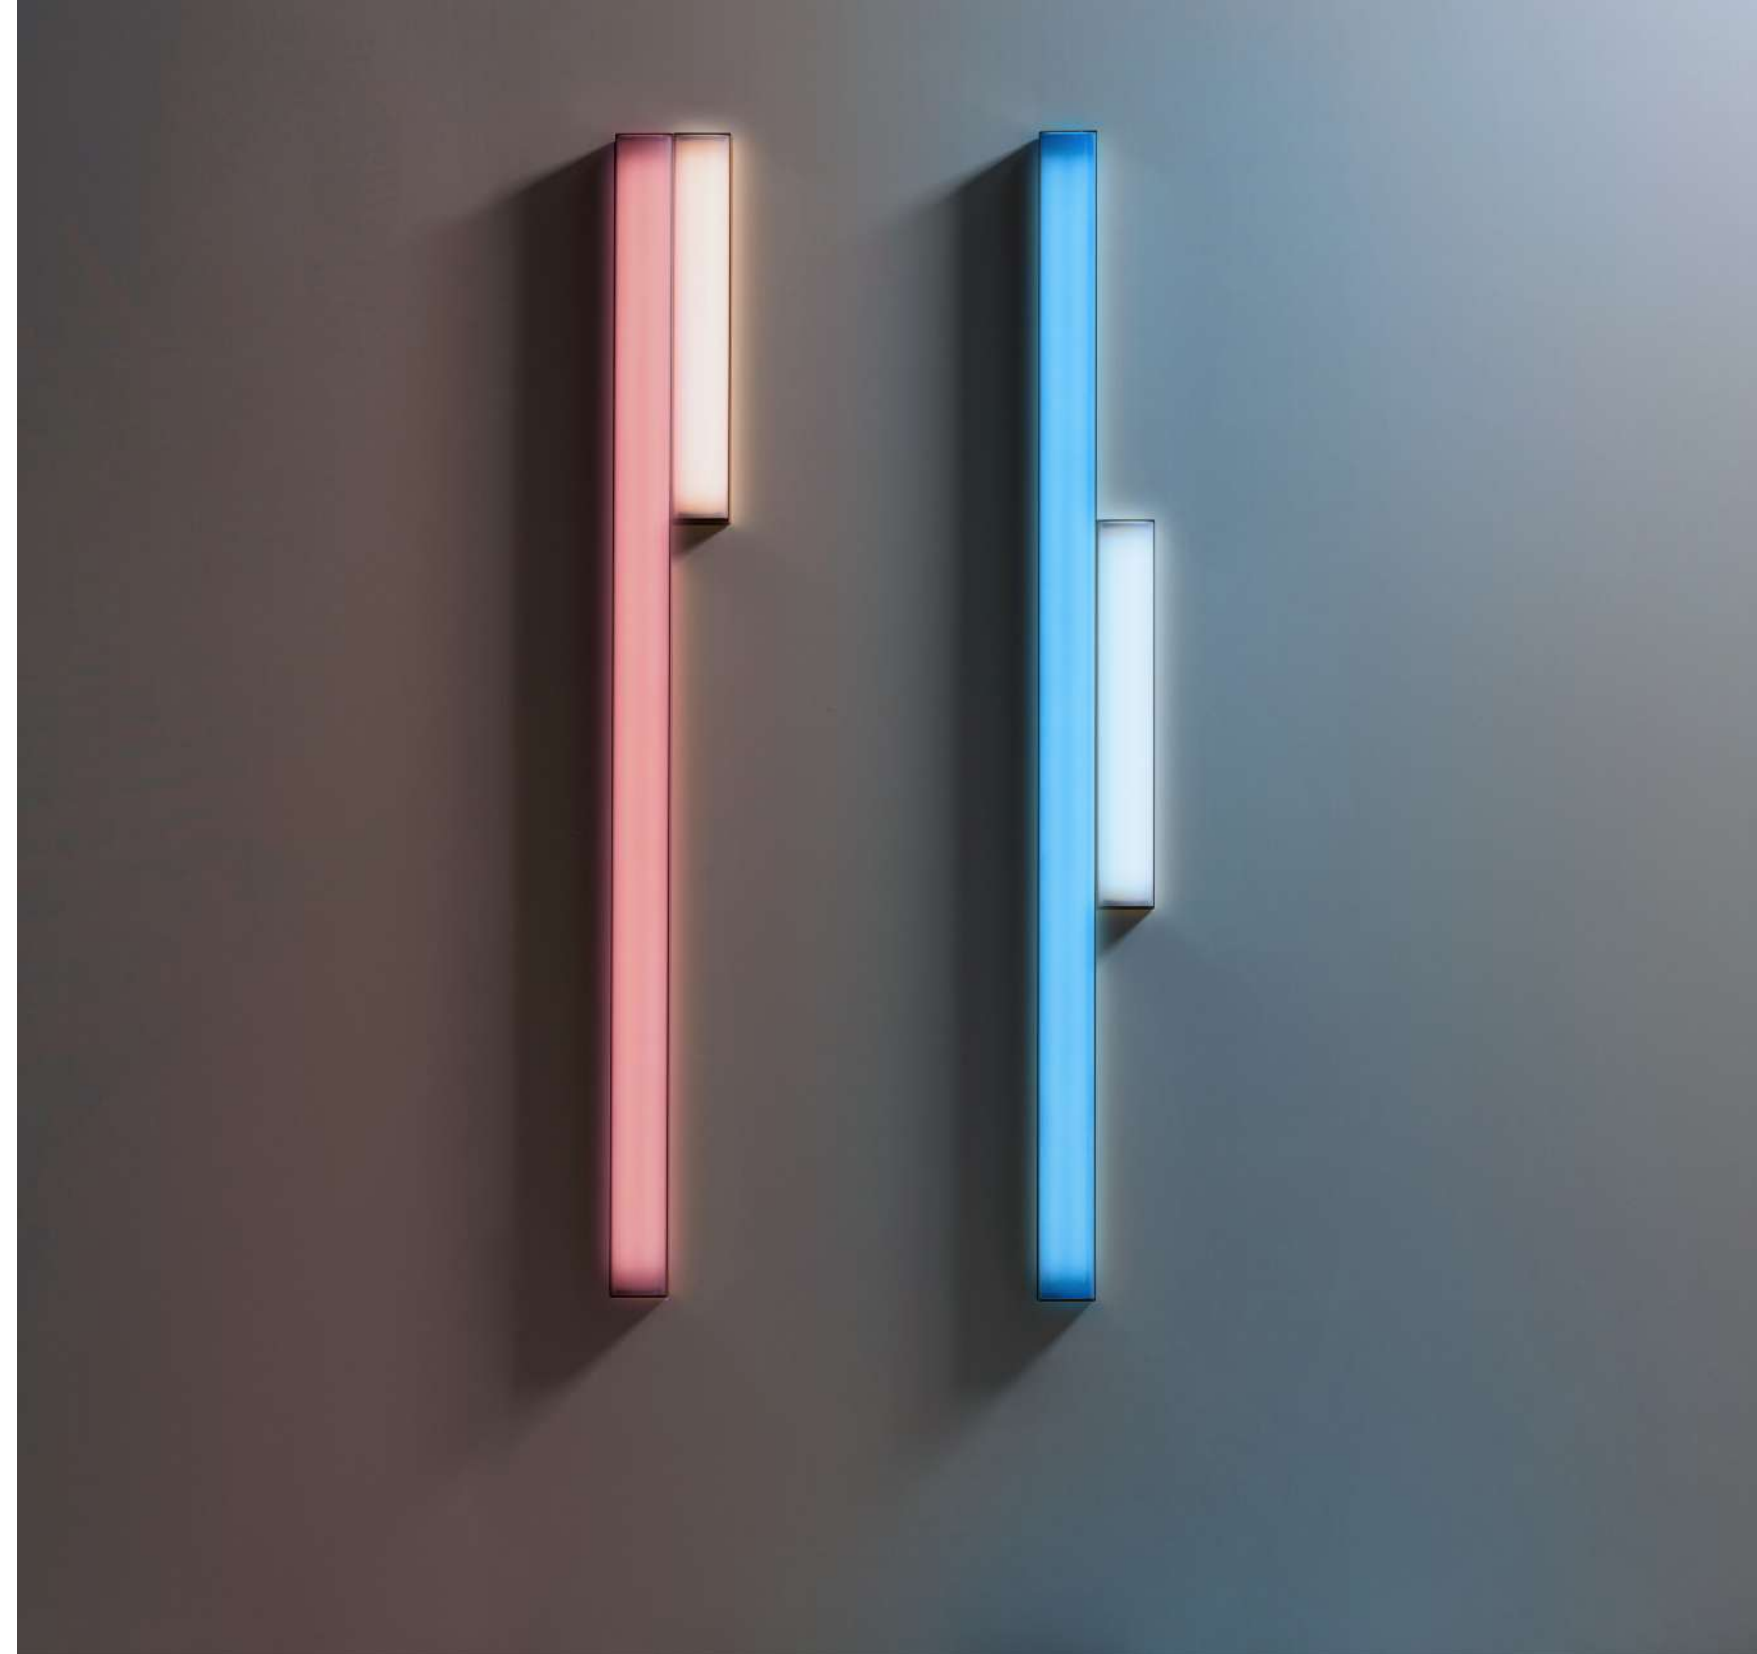

atti di luce che definiscono gli spazi

acts of light that define spaces

una o più lampade, di uno o più colori e dimensioni *standard*, uguali o legate tra loro da proporzioni modulari, vengono collocate nello spazio, configurando delle installazioni che modificano luminosità e colore dell'ambiente: non vi è alcun riferimento contenutistico o simbolico, ma pura affermazione oggettiva dei materiali e della loro organizzazione.

one or more lamps, of one or more standard colors and sizes, either identical or connected to each other through modular proportions, are placed in space, configuring installations that alter the brightness and color of the environment: there is no content or symbolic reference, but a pure objective statement of the materials and their organization.

DF parallel L 200
color
rose, white and light blu