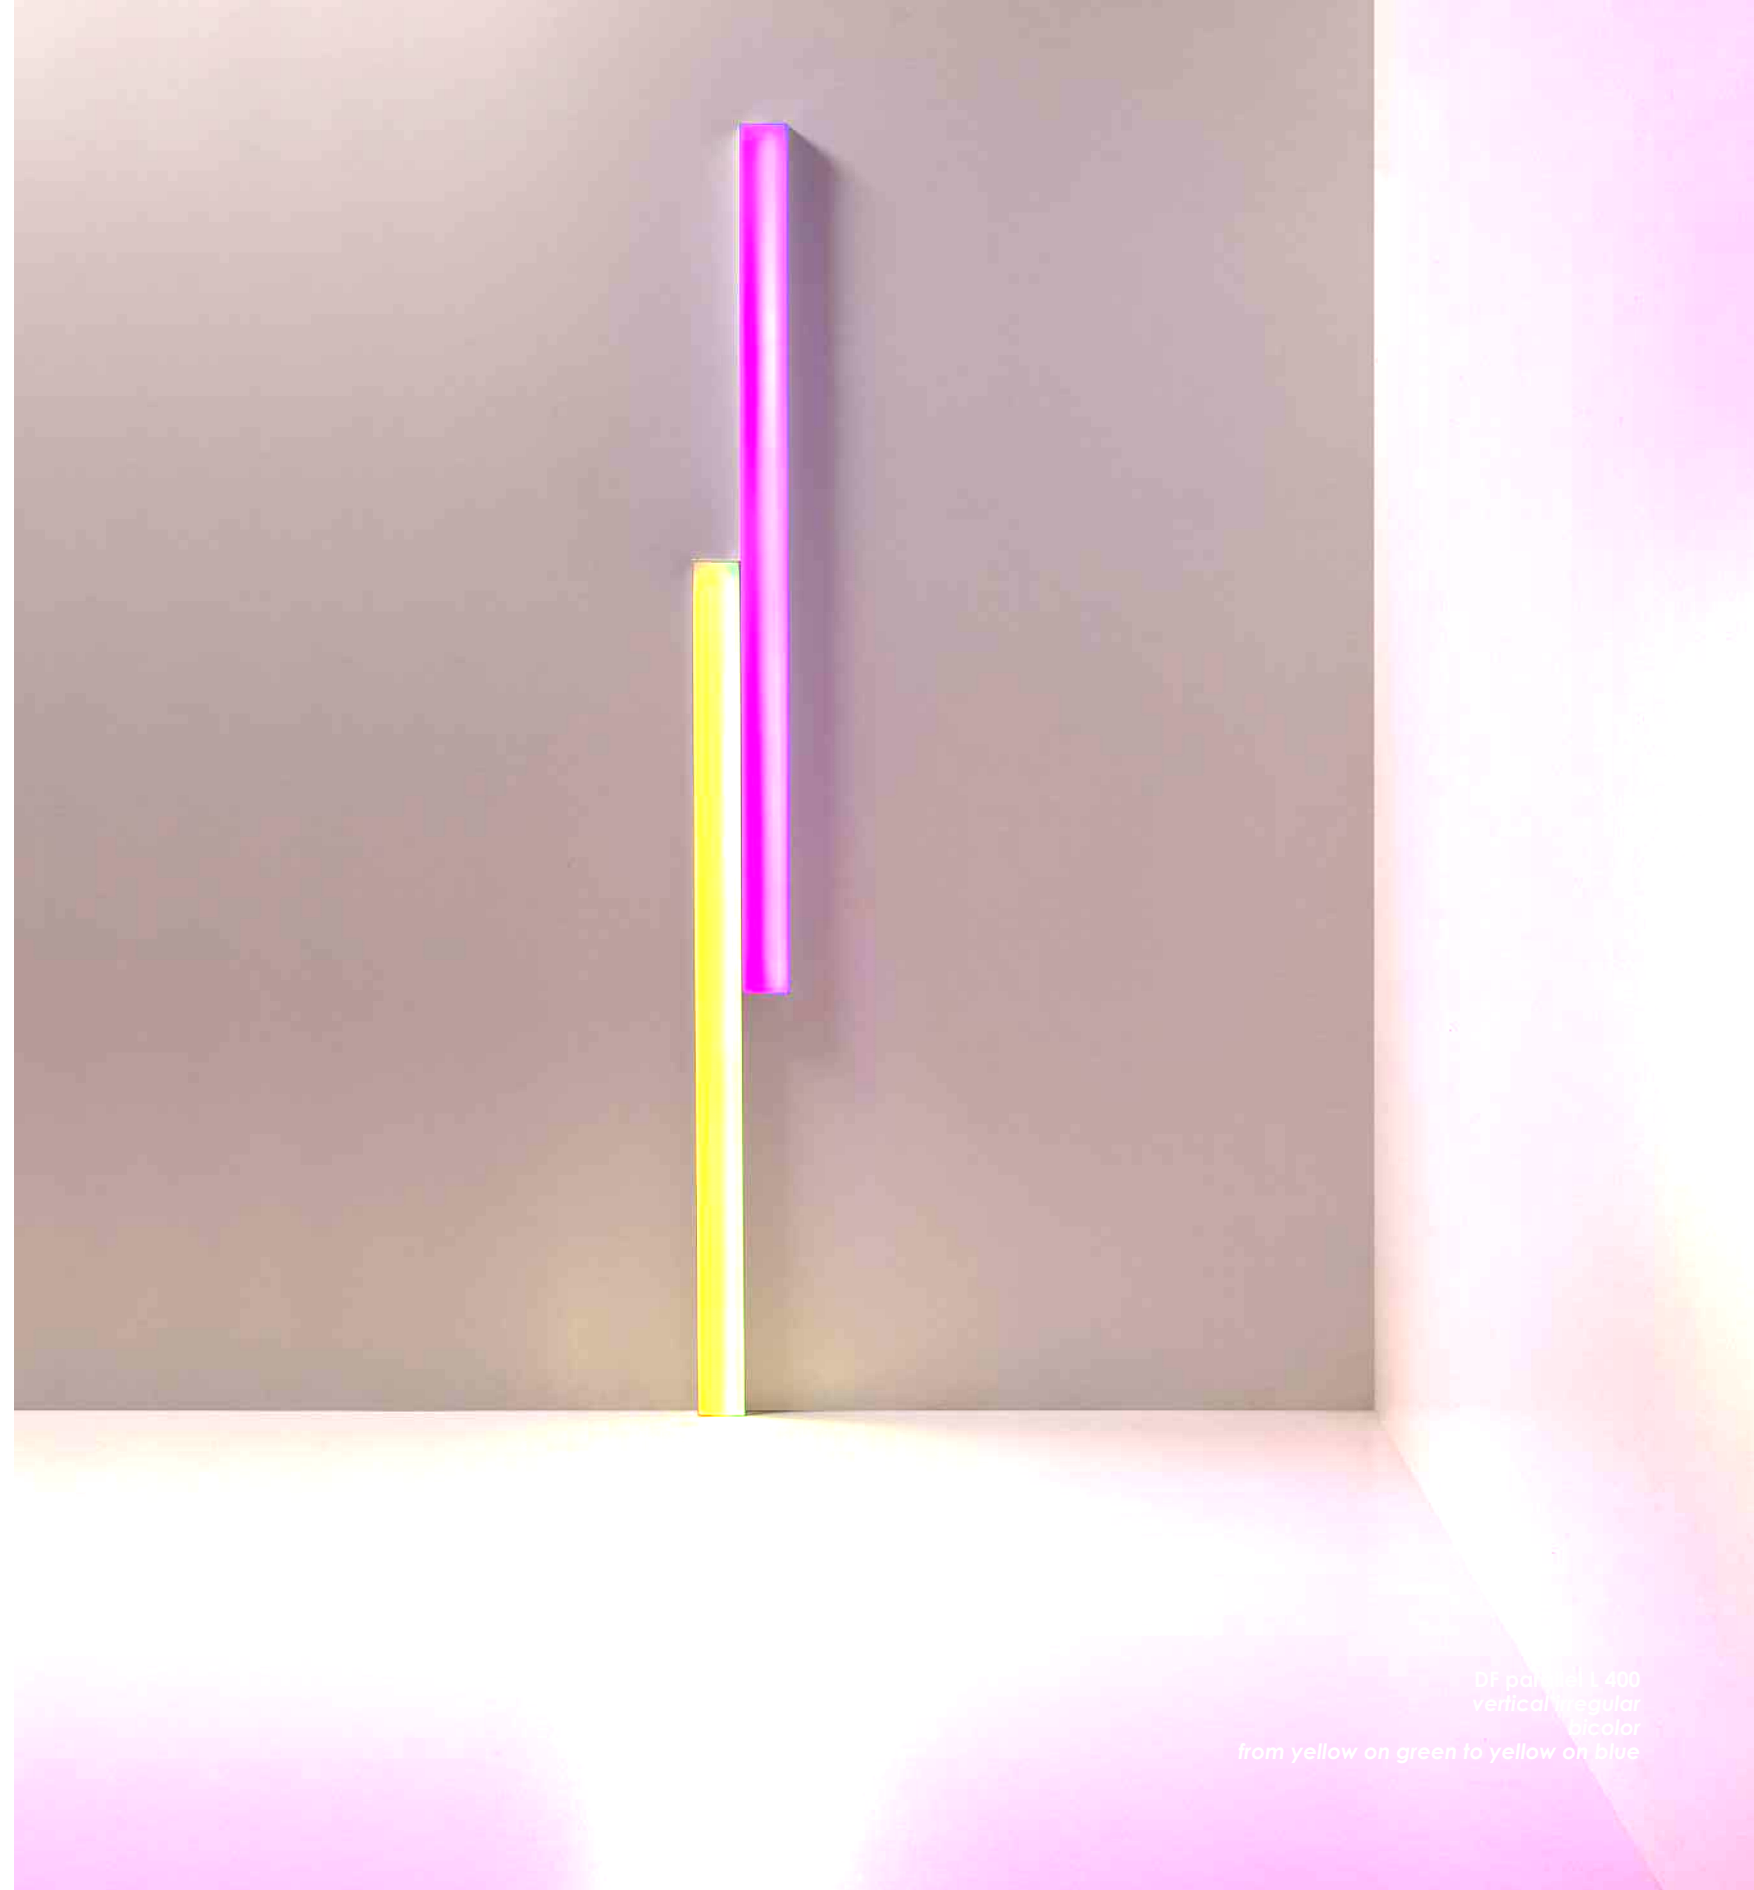

DF parallel L 280
horizontal irregular
bicolor
from blue on green to red on yellow

DF parallel L 400
vertical irregular
bicolor
from yellow on green to yellow on blue