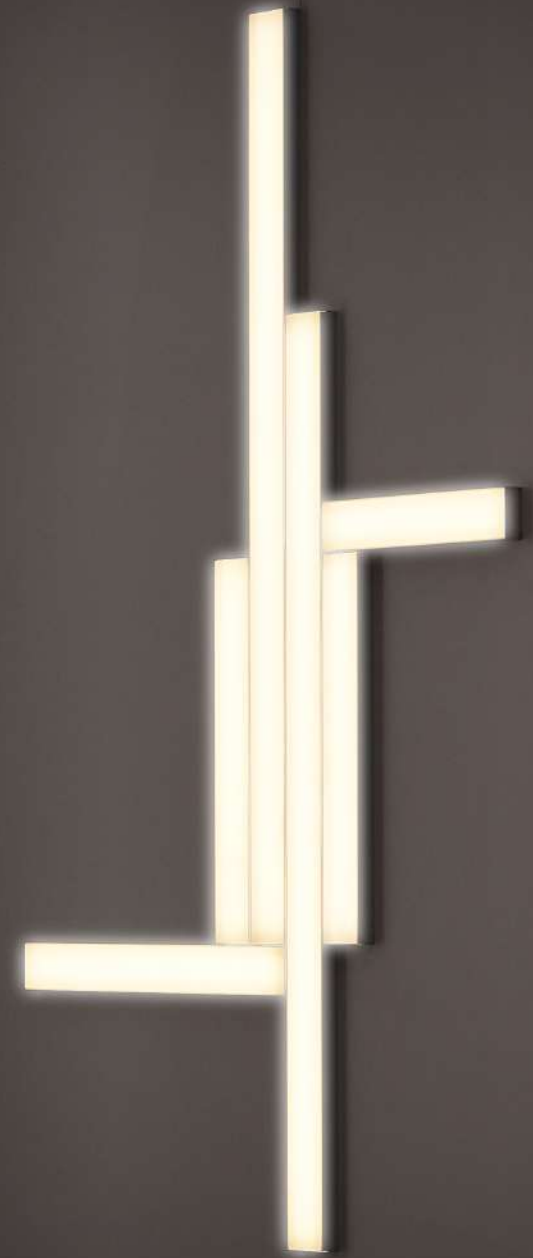

dan flavin nasce a new york nel 1933, nel queens, da una famiglia molto cattolica, a 14 anni entra in seminario a brooklyn, che abbandona nel 1953 insieme al fratello gemello, andando ad arruolarsi nell'aeronautica americana. la storia di flavin è abbastanza singolare: entra nel mondo dell'arte letteralmente dalla porta di servizio, inizia a lavorare come impiegato nell'ufficio delle poste del *guggenheim museum* e poi come guardiano al *museum of modern art* dove incontra *sol lewitt* e si lascia influenzare dal suo pensiero diventando uno dei maggiori iniziatori del movimento minimalista, universalmente noto per la forte valenza iconica delle sue opere e delle sue sculture fatte con lampade a fluorescenza industriali di uso comune. nei primi lavori, chiamati *icons*, flavin dichiara che l'idea di utilizzare le lampadine gli è venuta in mente osservando i *ready made* di *marcel duchamp*, da allora il suo legame ai neon divenne indissolubile, generando la corrente della *neon art*. flavin è stato in grado di ridefinire il modo in cui percepiamo lo spazio pittorico e scultoreo, coinvolgendo lo spettatore in una sorta di estasi per trascinarlo poi in raccoglimento.