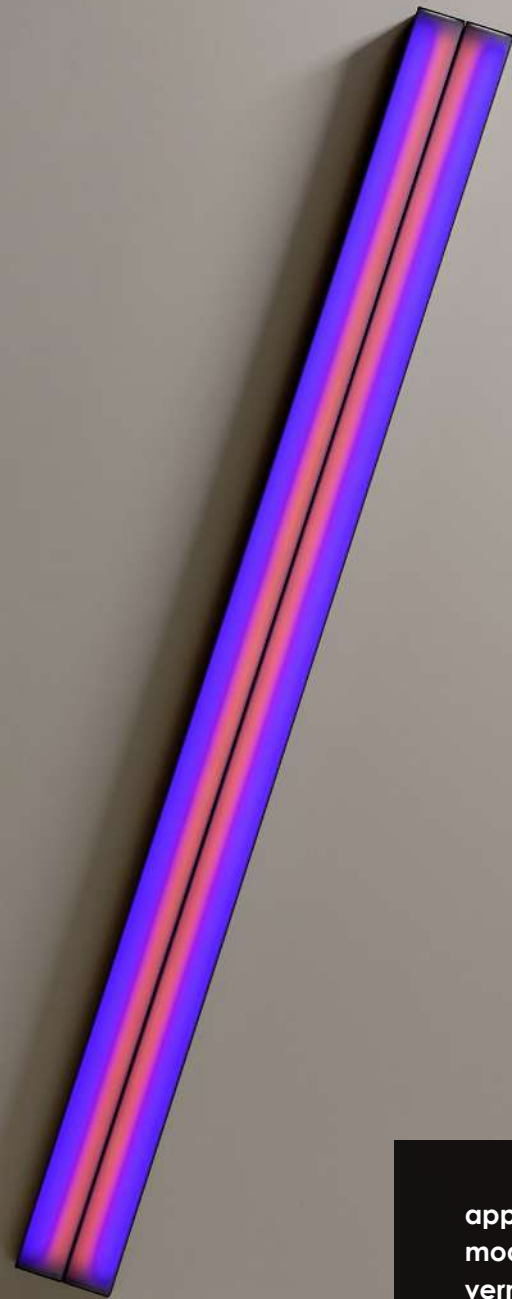

DF parallel L 200  
color  
rose, white and light blu

DF unusual L 520  
vertical  
w-white

apparecchio parete/soffitto. elementi strutturali componibili e modulari da 50 a 200cm, struttura in alluminio naturale, finiture verniciato. diffusore in pmma opale. strip-led color, bicolor e white. driver dimmerabile integrato.