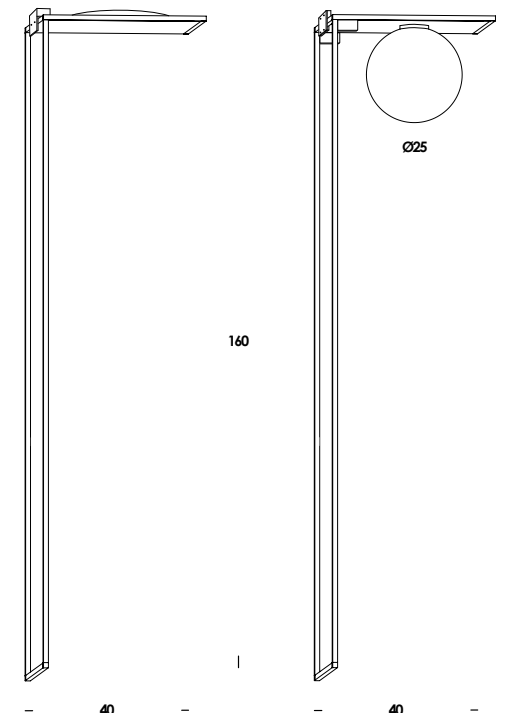

sottomultiplo 160/ap dim 0-10 led
23w 24V 3300lm 3000K - 230V
fornito con driver e modulo led-strip
luminaire contains driver and led-strip

download

nero/black codice/code

nero/black	ap01124	•

sottomultiplo 160/ap
diffusore Ø25 - diffuser Ø25
E27 max 60w - 230V

download

nero - nero - bianco-latte black - black - opal	ap01191	•
ottone grezzo - bianco - bianco-latte raw brass - white - opal	ap01121	•
ottone grezzo - nero - bianco-latte raw brass - black - opal	ap01122	•
ottone grezzo - petrolio - bianco-latte raw brass - petrol - opal	ap01123	•

inclusa lampada led cod. lamled145 - 13w 1250lm 3000K
included led lamp code lamled145 - 13w 1250lm 3000K

versioni con led integrato a richiesta 2700/4000K
built-in led versions 2700/4000K on demand

a richiesta on/off sulla struttura con maggiorazione
with on/off switch on structure with surcharge on demand