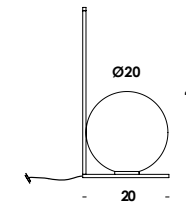

## sottomultiplo 2018 - 2019

more

**sottomultiplo 40/lp on/off**  
diffusore Ø20 - diffuser Ø20  
E27 max 60w - 230V

download

finiture/finishes codice/code

nero - nero - bianco-latte - cavo nero black - black - opal - black cable	Ip00772	•
ottone grezzo - bianco - bianco-latte - cavo bianco raw brass - white - opal - white cable	Ip00723	•
ottone grezzo - nero - bianco-latte - cavo nero raw brass - black - opal - black cable	Ip00725	•
ottone grezzo - petrolio - bianco-latte - cavo nero raw brass - petrol - opal - black cable	Ip00727	•