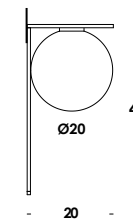

sottomultiplo 40/ap
diffusore Ø20 - diffuser Ø20
E27 max 60w - 230V

download

nero - nero - bianco-latte black - black - opal	ap01190	•
ottone grezzo - bianco - bianco-latte raw brass - white - opal	ap01113	•
ottone grezzo - nero - bianco-latte raw brass - black - opal	ap01114	•
ottone grezzo - petrolio - bianco-latte raw brass - petrol - opal	ap01115	•

inclusa lampada led cod. lamled132 - 9w 900lm 3000K
included led lamp code lemled132 - 9w 900lm 3000K