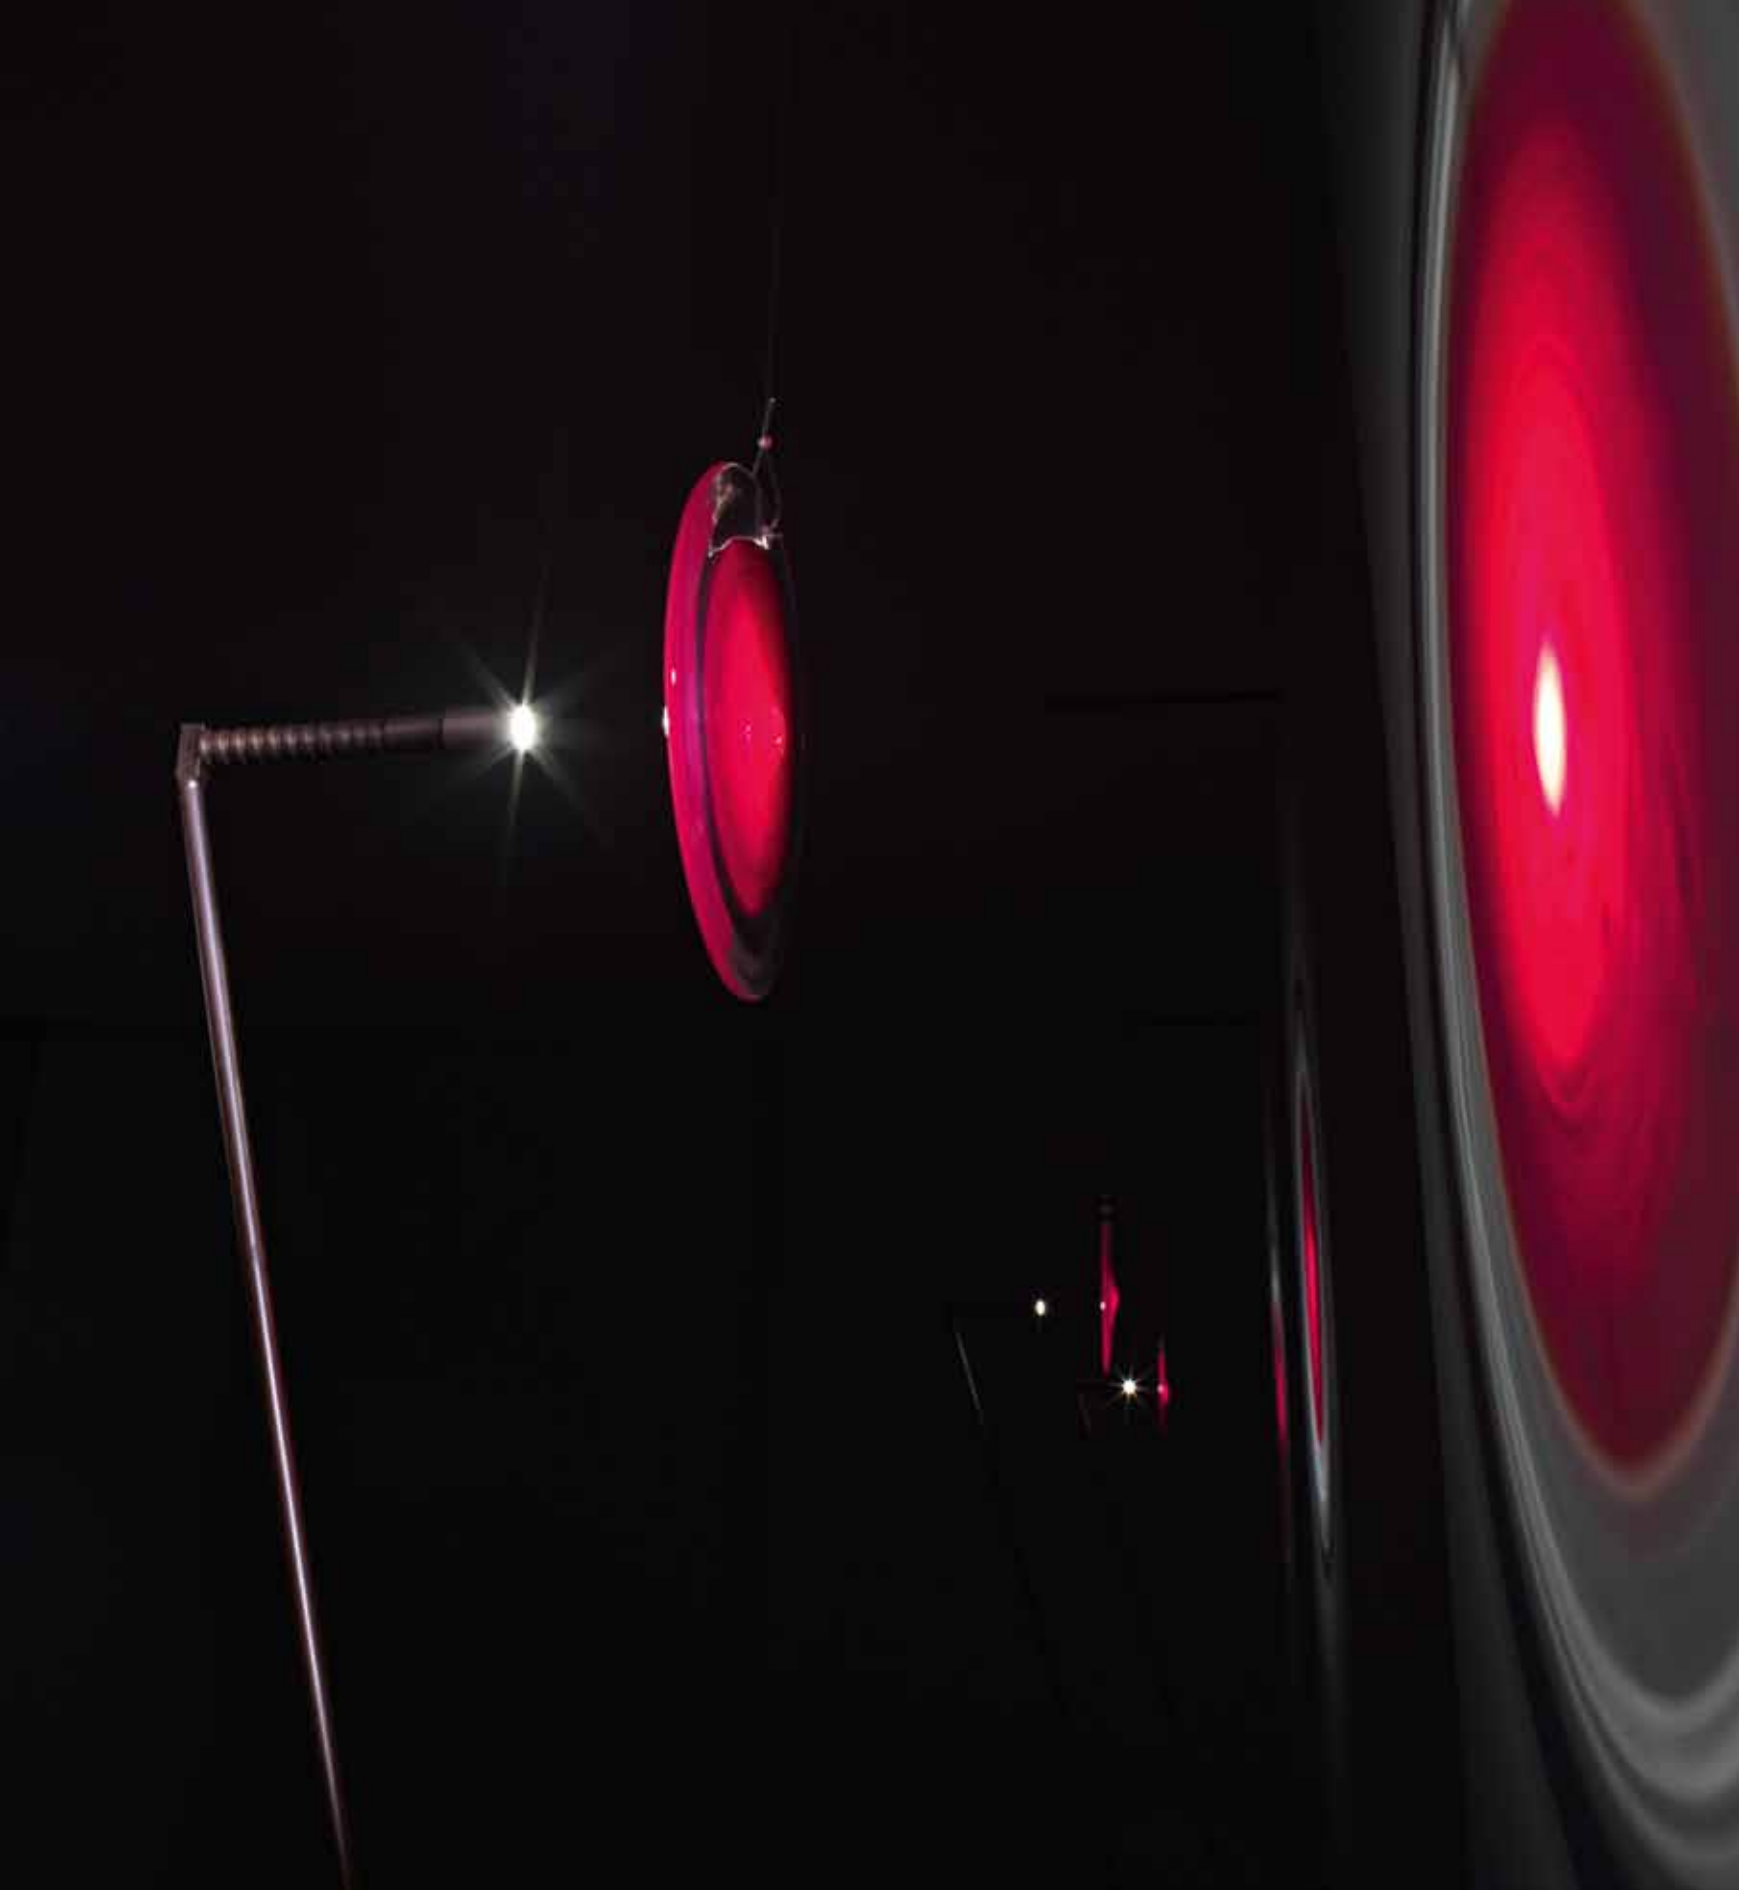

Vesoi

close-up

comunicazione visiva, forma pura

e-memo

luci d'artista
art lights

caratterizzata da un *design* unico e leggero, funzionale e minimalista e, al contempo, classico e contemporaneo. applique basata su uno studio puntuale dell'ottica e della sua geometria, questo sistema semplice e complesso regala figure immaginarie o naturali rifrazioni di luce... inaspettate magie.

the close-up led wall light is like a collector's item, not just an indoor lighting fixture, but much more. a structure that combines pure lines and resistance, with an almost extreme lightness and an artistic soul, adapts to any type of habitat that accommodate an original style of lighting and decorate.

close-up è una lampada da parete led da interni con illuminazione di tipo indiretto, con struttura in alluminio verniciato e/o galvanizzato, composta da due elementi: una parte illuminante ed un'altra a servizio della prima, con la possibilità di sospendere elementi sempre diversi per nuovi giochi di rifrazione della luce. il modulo led integrato da 3w ha una temperatura colore di 3000k ed è dimmerabile triac. la parete o una tela, creano lo sfondo perfetto per questa luce d'artista.

close-up is an indoor led wall lamp with indirect lighting, with a painted and / or galvanized aluminum structure, composed of two elements: a lighting part and another serving the first, with the possibility of suspending elements always different for new plays of light refraction. the integrated 3w led a+ module has a color temperature of 3000k and is dimmable. the wall or a canvas, create the perfect background for this artist's light.