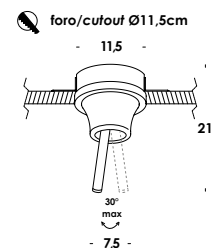

designer is a pla

lo spot treunoquattro è un faretto da incasso con corpo in gesso a scomparsa in controsoffitto o controparete, modulo led integrato dimmerabile. diffusore in pmma opale antiriflesso. spot 314 faretto ad incasso è disponibile in due versioni quella da 3,5w e la versione spot 314 plus da 6w per prestazioni ancora più performanti. la linea spot è disponibile anche in versione tubetto in alluminio verniciato nero o ottone naturale, con lunghezza 11,5cm, diametro 12mm e potenza 4w.

incasso treunoquattro is a recessed spotlight with a plaster body that disappears into the false ceiling or false wall, integrated dimmable led module. diffuser in anti-reflective opal pmma. incasso 314 recessed spotlight is available in two versions: the 3,5w version and the 6w spot 314 plus version for even better performance. the spot line is also available in the tubetto version in black painted aluminium or natural brass, element of 11.5cm, 12mm diameter and power of 4w.

incasso treunoquattro 2019

treunoquattro/incasso dim triac
3,5w 350mA 330lm 180° 3000K - 230V
fornito con driver e modulo led
luminaire contains driver and led

download

treunoquattro/incasso dim triac plus
6w 350mA 750lm 3000K - 230V
fornito con driver e modulo led
luminaire contains driver and led

download

treunoquattro/incasso tubetto dim triac
4w 350mA 330lm 180° 3000K - 230V
fornito con driver e modulo led
luminaire contains driver and led

download

more

finiture/finishes codice/code

gesso naturale/natural plaster inc00021

gesso naturale/natural plaster inc00043

gesso naturale - nero/natural plaster - black inc00024
gesso naturale - ottone grezzo/natural plaster - raw brass inc00018

a richiesta dimmerabile da remoto/dali con maggiorazione
remote dimmable/dali with surcharge on demand

a richiesta 2700/4000K
2700/4000K on demand