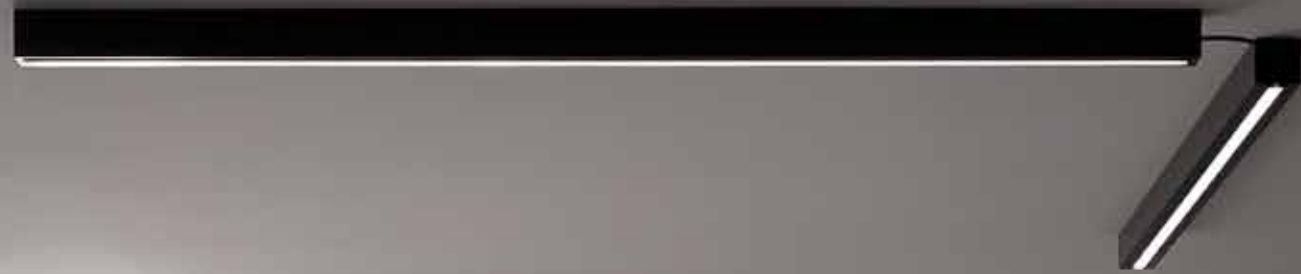

Vespa

super normal object

[Illegible text]

[Illegible text]
anything that can be seen as excellence, or as an unmistakably connotative brand, is incompatible with the status of the super normal object. *[Illegible text]*
[Illegible text]
super normal is an oxymoron *[Illegible text]*
the greatest degree of normality possible, "normality" in its ontological form, its quintessential perfection.

[Illegible text]