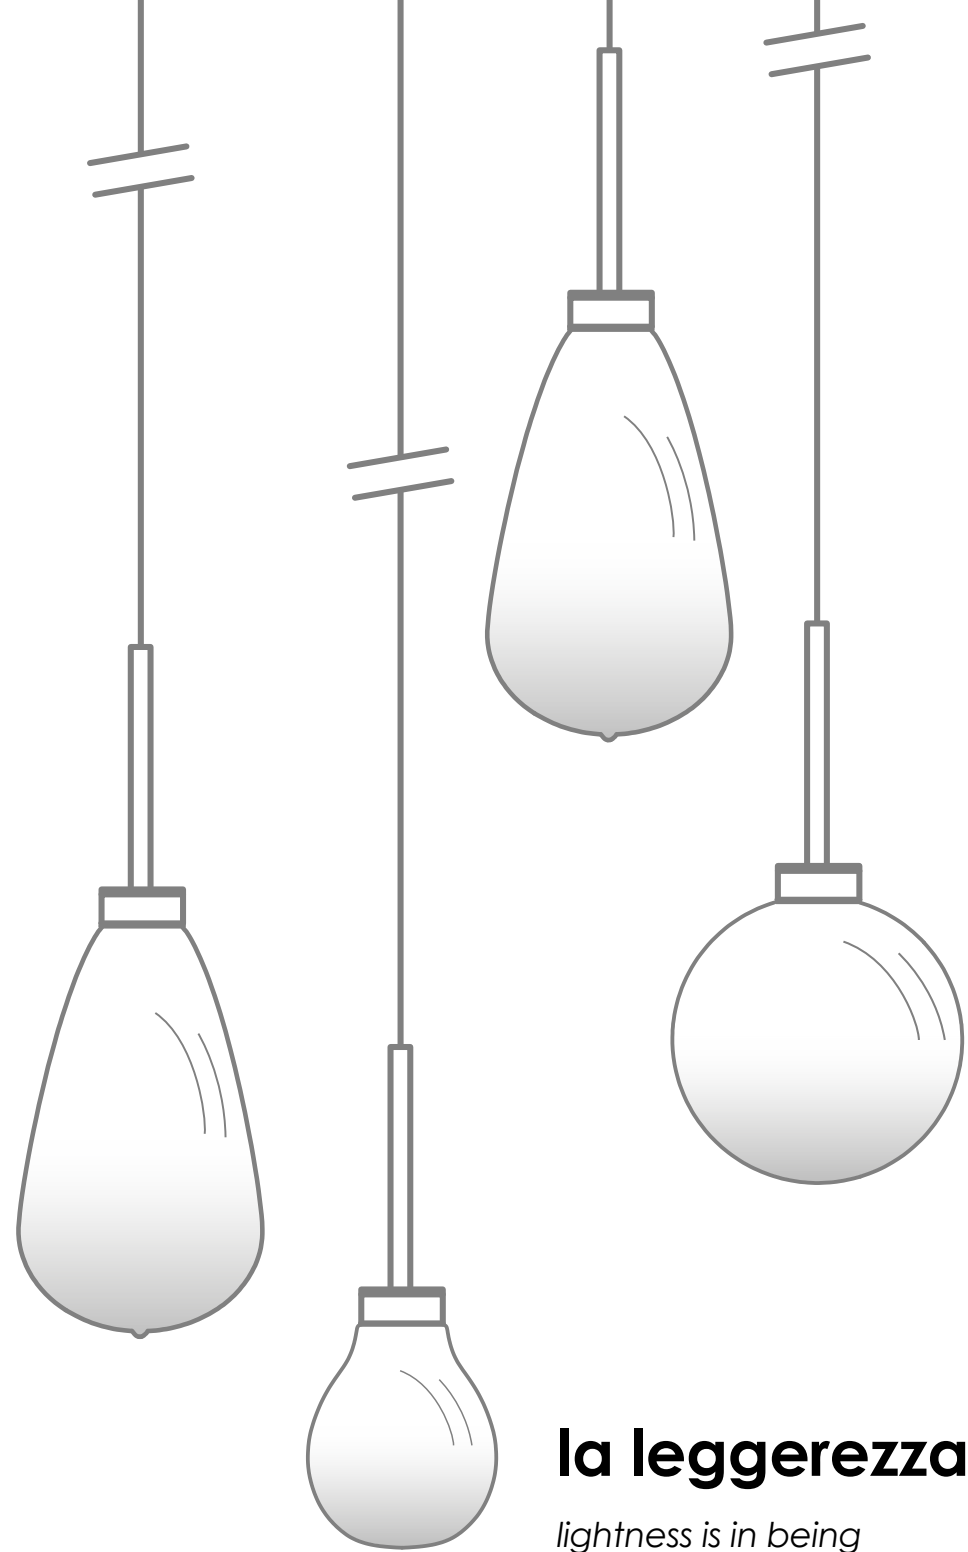

Vesoi

noidrop

shades of light

e-memo

**una goccia
di vetro
soffiato
di diverse
forme che
diffonde
la luce nel
tuo spazio.**

*a drop of blown
glass of different
shapes that
diffuses the light in
your space.*

la forma del diffusore in vetro soffiato di noidrop evocativo della classica lampadina include la moderna tecnologia dall'altissima efficienza luminosa con emissione diffusa e buon comfort visivo.

the blown glass shade of noidrop evokes that the classic light bulb, with high efficiency luminous modern technology, diffused emission and visual comfort.

tecnologia *led* e materiali artigianali si uniscono nella lampada a sospensione noidrop, sintesi tra efficienza luminosa e *design*, la *silhouette* ricorda le antiche lavorazioni del vetro in una versione sfumata sabbziata.

led technology and artisanal materials come together in the noidrop suspension lamp, a synthesis between luminous efficiency and design, the silhouette and the production itself, recall the ancient glass processes in a sandblasted shaded version that illuminates evenly thanks to the diffusing characteristic of the glass.