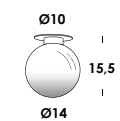

noidrop è anche da incasso con struttura in alluminio finitura verniciata in più di 10 colori, diffusore in vetro soffiato pyrex chiaro sfumato sabbato lavorato artigianalmente. semplicemente installabile con sistema *easy to fit* con molle a pressione invisibili in soli 3 cm di controsoffitto. consigliato per *relamping* di spazi privati o pubblici.

*recessed version in aluminium, painted finish in more than 10 colours, diffuser in handcrafted sandblasted clear pyrex blow glass. simply installable with *easy to fit* system with invisible pressure springs in just 3 cm of false ceiling. suitable for relamping of private or public spaces.*

foro/cutout Ø5cm