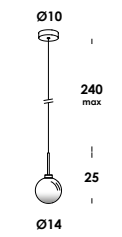

museum 50/sp dim 0-10
10w 24V 1400lm 3000K - 230V
fornito con driver e modulo led-strip
luminaire contains driver and led-strip

download
[Istruzioni instructions](#) [3D](#) [data sheet](#)

finiture/finishes	codice/code
<i>totalwhite</i>	sp01366
<i>totalblack</i>	sp01367
verniciato ottone old/painted old brass	sp01368