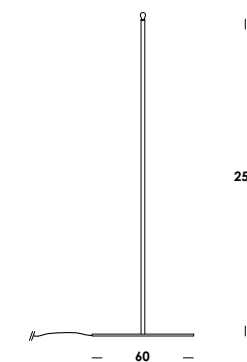

palo 60-250/ph on/off
E27 max 60w - 230V

download

more

finiture/finishes	codice/code
totalwhite	ph00408
totalblack	ph00409
verniciato ottone - bianco - cavo bianco painted brass - white - white cable	ph00410
verniciato ottone - nero - cavo nero painted brass - black - black cable	ph00411