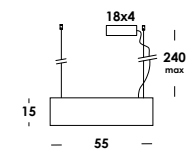

finiture/finishes codice/code

pantone 55-15/so dim 0-10
 7w 24V 490lm 3000K - 230V
 fornito con driver e modulo led-strip
 luminaire contains driver and led-strip

totalwhite so02771
 totalblack so02772

download
[Istruzioni instructions](#) [3D](#) [data sheet](#)