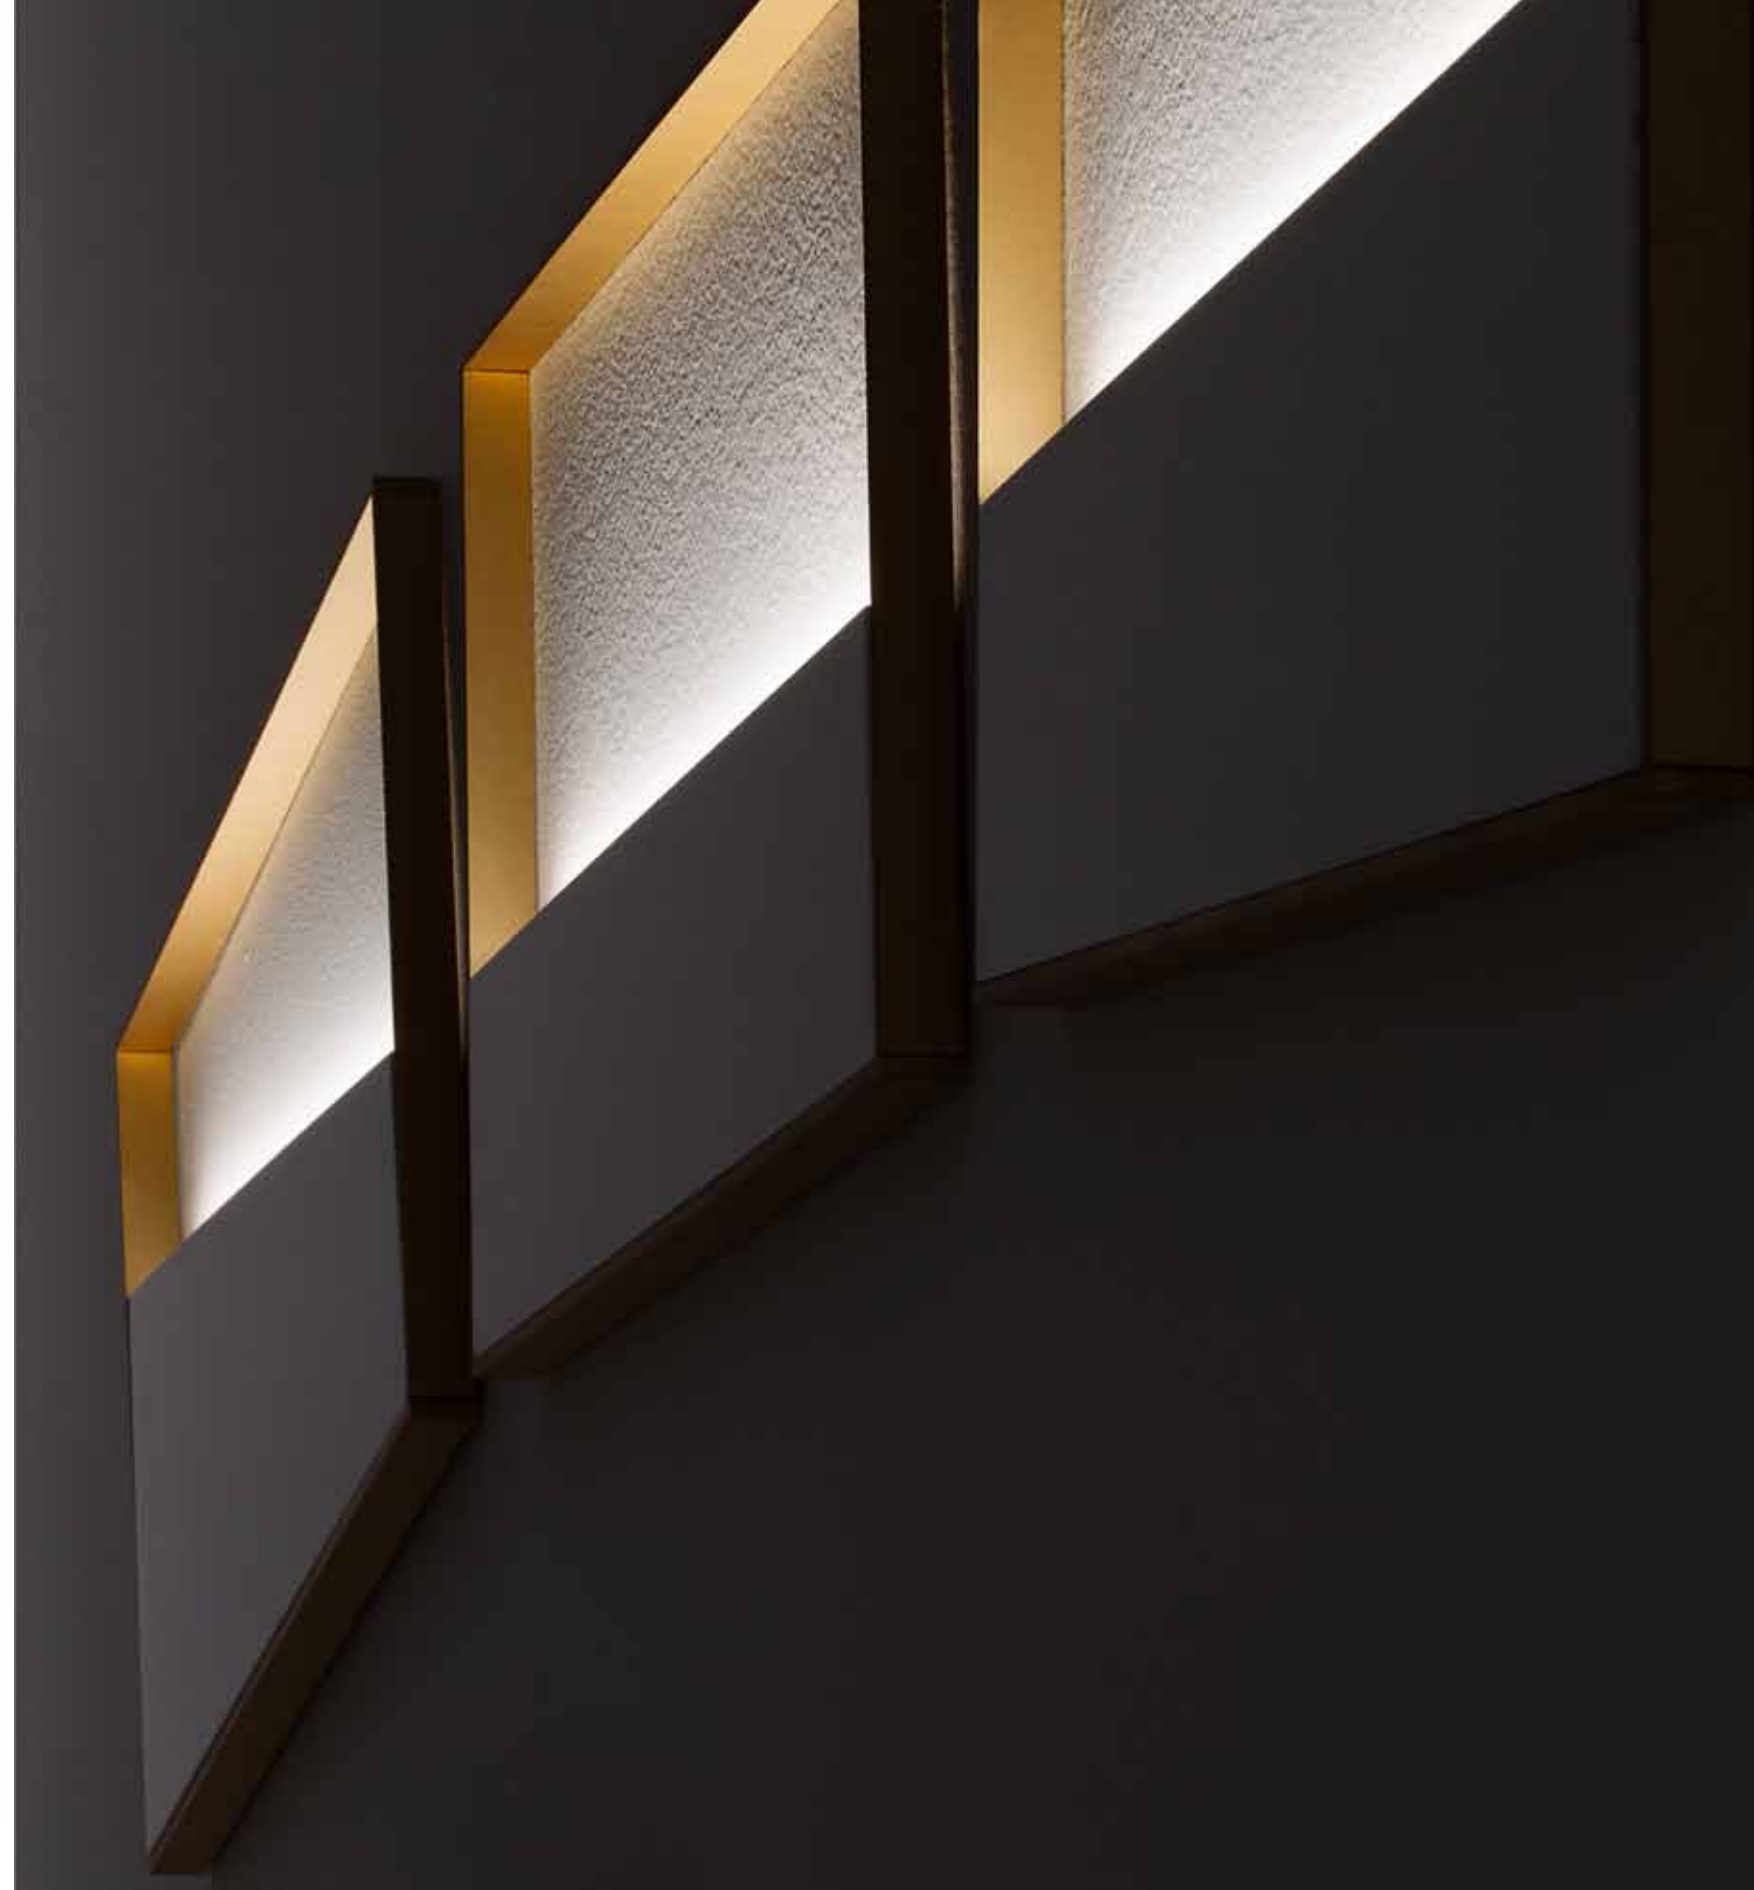

I

OI

pantone, scegli il tuo colore

pantone, choose your finishes

sottolineature di luce

pantone è una lampada a sospensione personalizzabile. l'elemento che la contraddistingue è la scelta dei colori, oltre le finiture disponibili, totalblack e totalwhite, è possibile scegliere su richiesta il proprio colore. la particolarità di questa lampada è espressa già nel nome: pantone, palette di colore e riferimento al sistema di identificazione dei colori impiegato inizialmente in grafica, tipografia ed editoria.

pantone is a customizable suspension lamp. the element that distinguishes it concerns the choice of colors, in addition to the available finishes, totalblack and totalwhite, it is possible choose your own color on request. the particularity of this lamp is already expressed in the name: pantone, color palette, refers to the system of identification of colors used initially in graphics, printing and publishing.

la versione a parete è una doppia struttura che si sviluppa con due diversi elementi: un'anima in legno che proietta la luce, ed una struttura solida che funge da cornice. i due elementi possono essere declinati in differenti posizioni e tagli di luce per una composizione e componibilità ogni volta differente. pantone, lampada da parete di *design* ispirata ad un'opera di grazia varisco, ed ecco che l'arte ispira la luce.

wall version is a double structure that develops with two different elements: a wooden core that projects the light, and a solid structure that acts as a frame. the two elements can be declined in different positions and light lines for a different composition and modularity each time. pantone, a design wall lamp inspired by a grazia varisco artwork, and here art inspires the light.