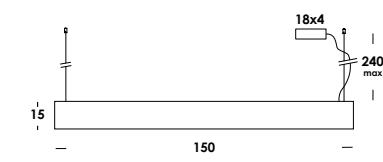

pantone 150-15/so dim 0-10 plus
30w 24V 4300lm 3000K - 230V
fornito con driver e modulo led-strip
luminaire contains driver and led-strip

totalwhite so03523
totalblack so03524

download
[Istruzioni instructions](#) [3D](#) [data sheet](#)

pantone è un apparecchio a sospensione regolabile in altezza su cavi di acciaio. struttura in legno. finitura laccata in diversi colori ed incisione nome-colore a richiesta. modulo led-strip integrato e diffusore opale. dimmerabile da remoto. disponibile in diverse lunghezze, 55, 110 e 150 cm e in versione mono/bimissione, anche in versione plus più performante.

pantone is a suspension luminaire adjustable in height on iron wires. structure in wood. colors and engraved italian name color on demand. supplied with integrated led-strip and opal diffuser. remote dimmable. it is available in different lengths, 55, 110 and 150 cm and in mono and double emission light, plus version more powerful of standard.