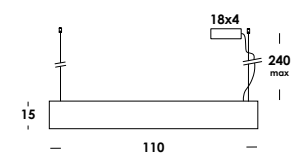

pantone 110-15/so dim 0-10 plus
21w 24V 3000lm 3000K - 230V
fornito con driver e modulo led-strip
luminaire contains driver and led-strip

totalwhite so03521
totalblack so03522

download
[Istruzioni instructions](#) [3D](#) [data sheet](#)

pantone 150-15/so dim 0-10
20w 24V 1380lm 3000K - 230V
fornito con driver e modulo led-strip
luminaire contains driver and led-strip

totalwhite so02769
totalblack so02770

download
[Istruzioni instructions](#) [3D](#) [data sheet](#)