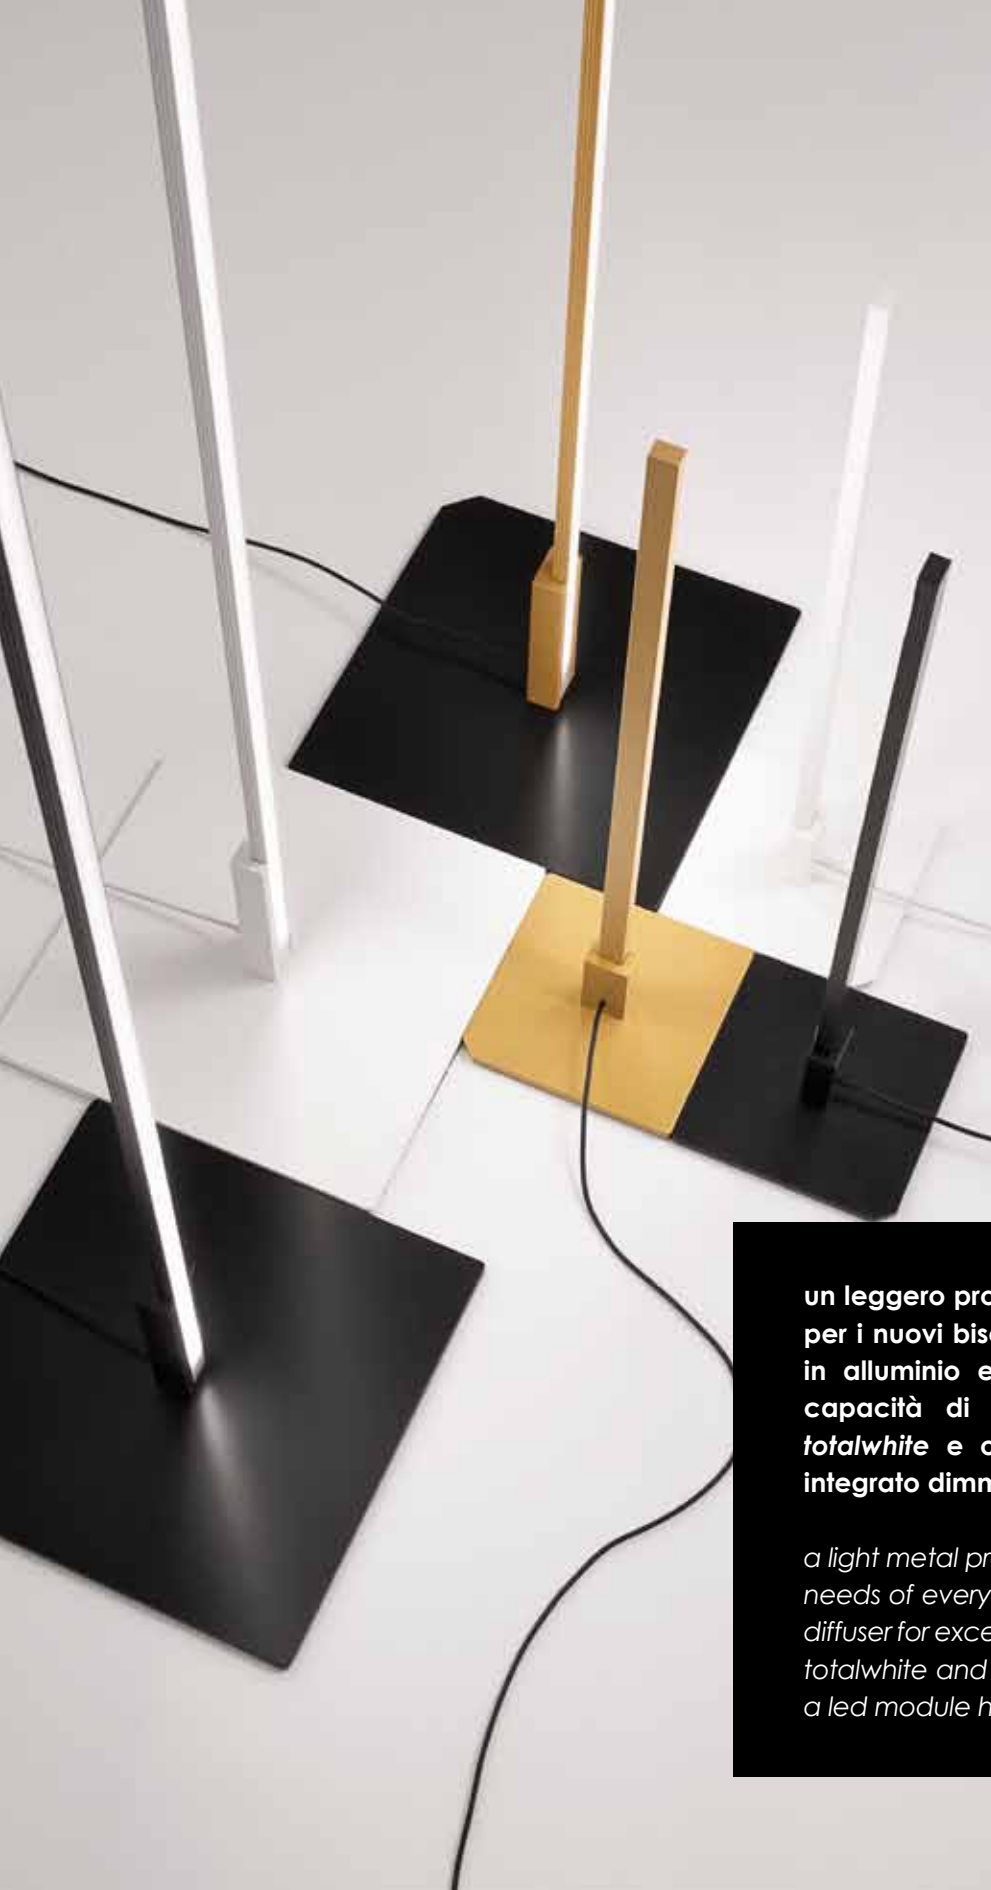

**lampada da tavolo
particolarmente adatta
a progetti innovativi
personalizzando
l'architettura del vostro
contest domestico o
lavorativo con eleganza
ed efficienza. puro
design per una lampada
da appoggio adatta a
camere da letto, studi o
soggiorni.**

*table lamp particularly suitable
for innovative projects by
customizing the architecture of
your home or business contest
with elegance and efficiency.
pure design for a table lamp
suitable for bedrooms, studies
or living rooms.*

linearità ed armonia

linearity and harmony

design lineare come nuova frontiera per apparecchi d'interni che tracciano una geometria luminosa di led e che aumentano la percezione del tuo spazio.

linear design as a new frontier for interior luminaires that trace a luminous geometry of leds and that increase the perception of your space.

un leggero profilo metallico con tecnologia al suo interno per i nuovi bisogni di luce del vivere quotidiano. struttura in alluminio e diffusore in pmma opale per un'ottima capacità di illuminamento. disponibile in *totalblack*, *totalwhite* e ottone verniciato, fornito con modulo led integrato dimmerabile a sfioramento sulla struttura.