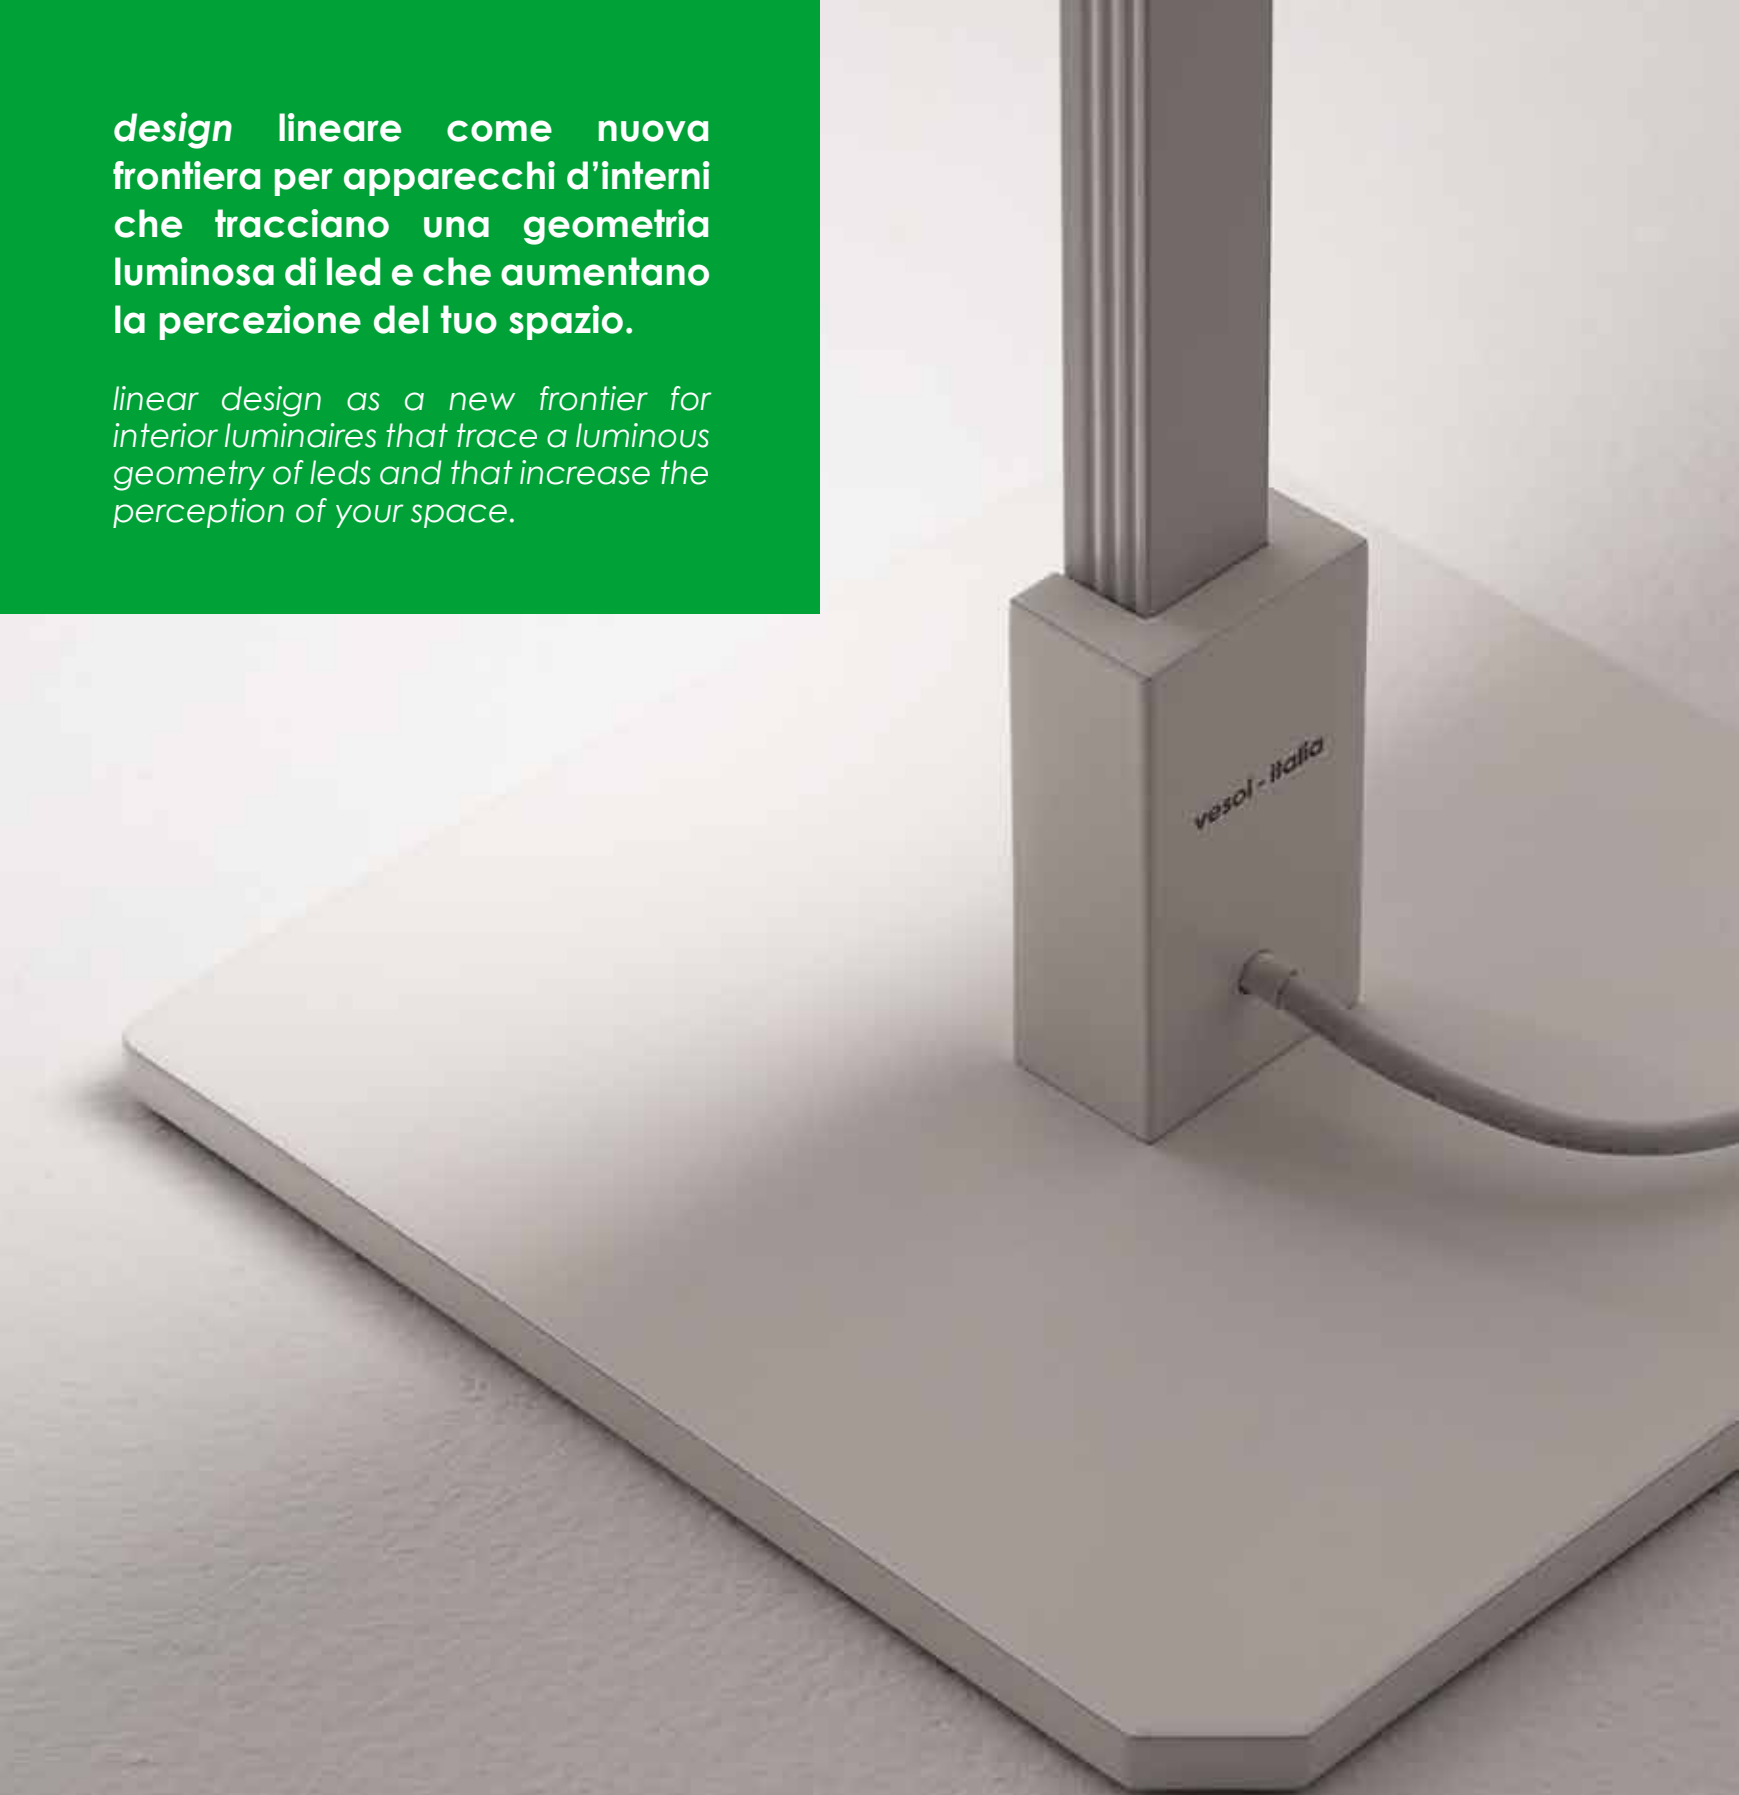

**lampada da tavolo
particolarmente adatta
a progetti innovativi
personalizzando
l'architettura del vostro
contest domestico o
lavorativo con eleganza
ed efficienza. puro
design per una lampada
da appoggio adatta a
camere da letto, studi o
soggiorni.**

*table lamp particularly suitable
for innovative projects by
customizing the architecture of
your home or business contest
with elegance and efficiency.
pure design for a table lamp
suitable for bedrooms, studies
or living rooms.*

linearità ed armonia

linearity and harmony

design lineare come nuova frontiera per apparecchi d'interni che tracciano una geometria luminosa di led e che aumentano la percezione del tuo spazio.

linear design as a new frontier for interior luminaires that trace a luminous geometry of leds and that increase the perception of your space.

un leggero profilo metallico con tecnologia al suo interno per i nuovi bisogni di luce del vivere quotidiano. struttura in alluminio e diffusore in pmma opale per un'ottima capacità di illuminamento. disponibile in *totalblack*, *totalwhite* e ottone verniciato, fornito con modulo led integrato dimmerabile a sfioramento sulla struttura.