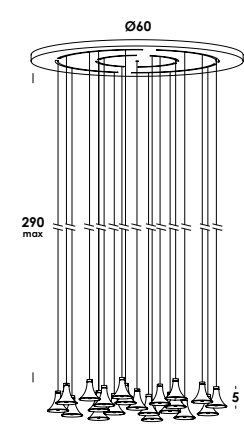

# settantagrammi 2018

**settantagrammi 6/so** dim triac  
 3w 700mA 270lm 3000K - 230V  
 fornito con driver e modulo led  
 luminaire contains driver and led

download

[Istruzioni instructions](#) [3D](#) [data sheet](#)