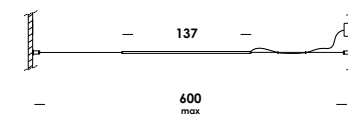

stelo137 2019

stelo 137/ap teso dim 0-10
25w 24V 3600lm 3000K - 230V
fornito con driver e modulo led-strip
luminaire contains driver and led-strip

download

- [Istruzioni instructions](#)
- [3D](#)
- [data sheet](#)