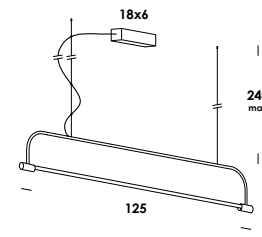

t-five 2009 - 2017 - 2021

t-five 125/so
G5 18w 72V 2700K 1440lm 140° - 230V

download
[Istruzioni instructions](#) [3D](#) [data sheet](#)

t-five 125/so dim 0-10 plus
23w 24V 3300lm 3000K - 230V
fornito con driver e modulo led-strip
luminaire contains driver and led-strip

download
[Istruzioni instructions](#) [3D](#) [data sheet](#)

89/1180mm accessorio schermo