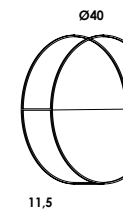

tambour 40/ap 230V dim triac
tensione di rete/main voltage
2 x 13w 2300lm 3000K - 230V
fornito con modulo led
luminaire contains built-in led

download
[Istruzioni instructions](#) [3D](#) [data sheet](#)