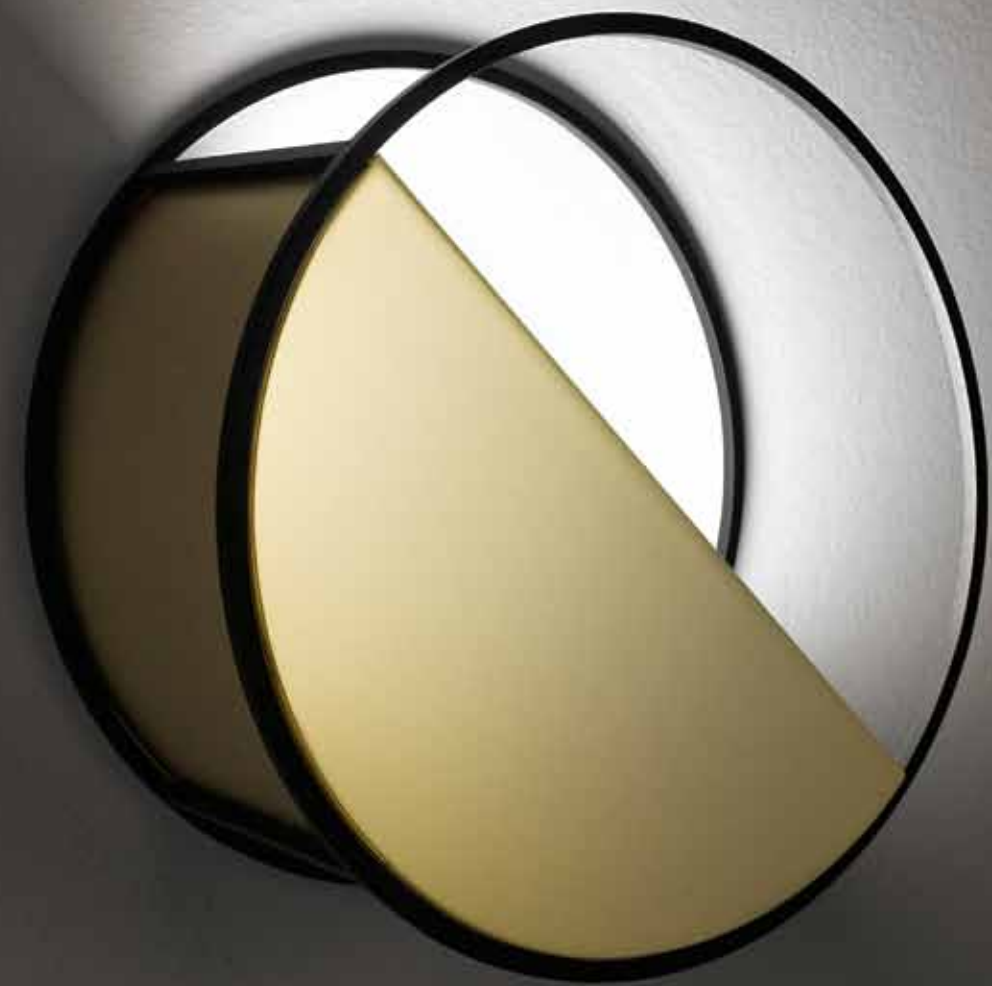

# tambour

alto artigianato e pensiero contemporaneo

e-memo

**forme circolari per  
molteplici installazioni**  
*luminaire with classic and soft shapes*

**artigianalità e versatilità sono le parole che caratterizzano la lampada da parete tambour, un apparecchio led dalla classica forma tonda ma allo stesso tempo con un design moderno ed essenziale che le conferiscono una straordinaria praticità adatta a qualsiasi ambiente impreziosendo gli spazi con una luce indiretta e data la forma circolare l'installazione è possibile in ogni posizione.**

*craftsmanship and versatility are the words that characterize the tambour wall lamp, a led luminaire with a classic round shape but at the same time with a modern and essential design that give it an extraordinary practicality suitable for any environment, embellishing the spaces with an indirect and given light circular shape installation is possible in any position.*

*the round shape of the height-adjustable tambour suspension luminaire gives it enormous versatility, managing to create different atmospheres and settings. used in entrances, corridors, living rooms or hospitality businesses, the led tambour lamp can be the ideal solution for any home or business environment.*

tambour è una lampada da parete e a sospensione regolabile in altezza su cavi in acciaio. struttura in acciaio o ottone. finiture verniciato o ottone grezzo. modulo led integrato. dimmerabile da remoto.