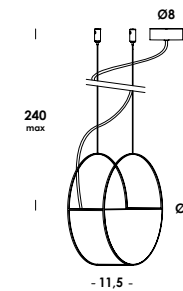

tambour 30/so 230V dim triac dec.
tensione di rete/main voltage
13w 1150lm 3000K - 230V
fornito con modulo led
luminaire contains built-in led

download
[Istruzioni instructions](#) [3D](#) [data sheet](#)