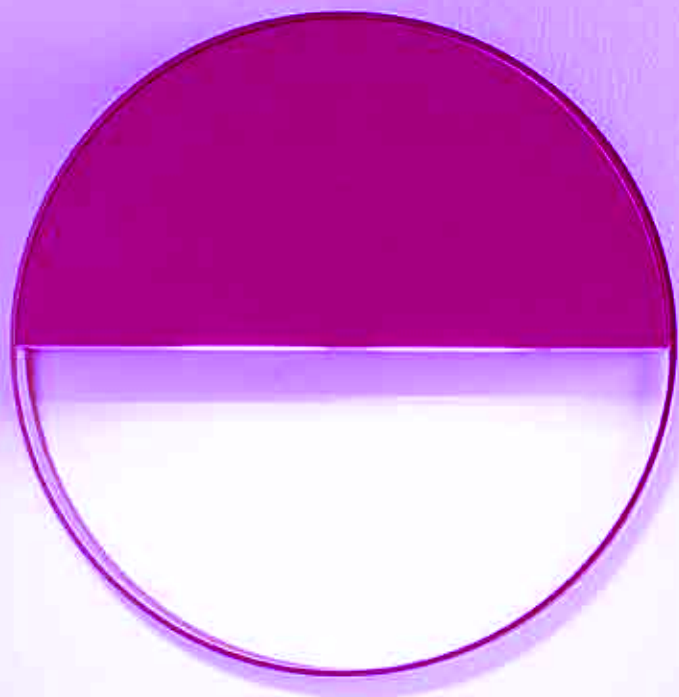

# tambour

alto artigianato e pensiero contemporaneo

e-memo

**forme circolari per  
molteplici installazioni**  
*luminaire with classic and soft shapes*

**artigianalità e versatilità sono le parole che caratterizzano la lampada da parete tambour, un apparecchio led dalla classica forma tonda ma allo stesso tempo con un design moderno ed essenziale che le conferiscono una straordinaria praticità adatta a qualsiasi ambiente impreziosendo gli spazi con una luce indiretta e data la forma circolare l'installazione è possibile in ogni posizione.**

*craftsmanship and versatility are the words that characterize the tambour wall lamp, a led luminaire with a classic round shape but at the same time with a modern and essential design that give it an extraordinary practicality suitable for any environment, embellishing the spaces with an indirect and given light circular shape installation is possible in any position.*

tambour è una lampada da parete e a sospensione regolabile in altezza su cavi in acciaio. struttura in acciaio o ottone. finiture verniciato o ottone grezzo. modulo led integrato. dimmerabile da remoto.

tambour is a wall and suspension luminaire adjustable in length on iron wires. structure in iron or brass. finishes painted or raw brass. led module. remote dimmable.