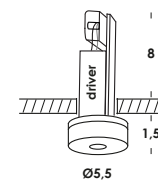

foro/cutout Ø3,6cm

i led spot/incasso dim triac
3w 700mA 270lm 60° 3000K - 230V
fornito con driver e modulo led
luminaire contains driver and led

download