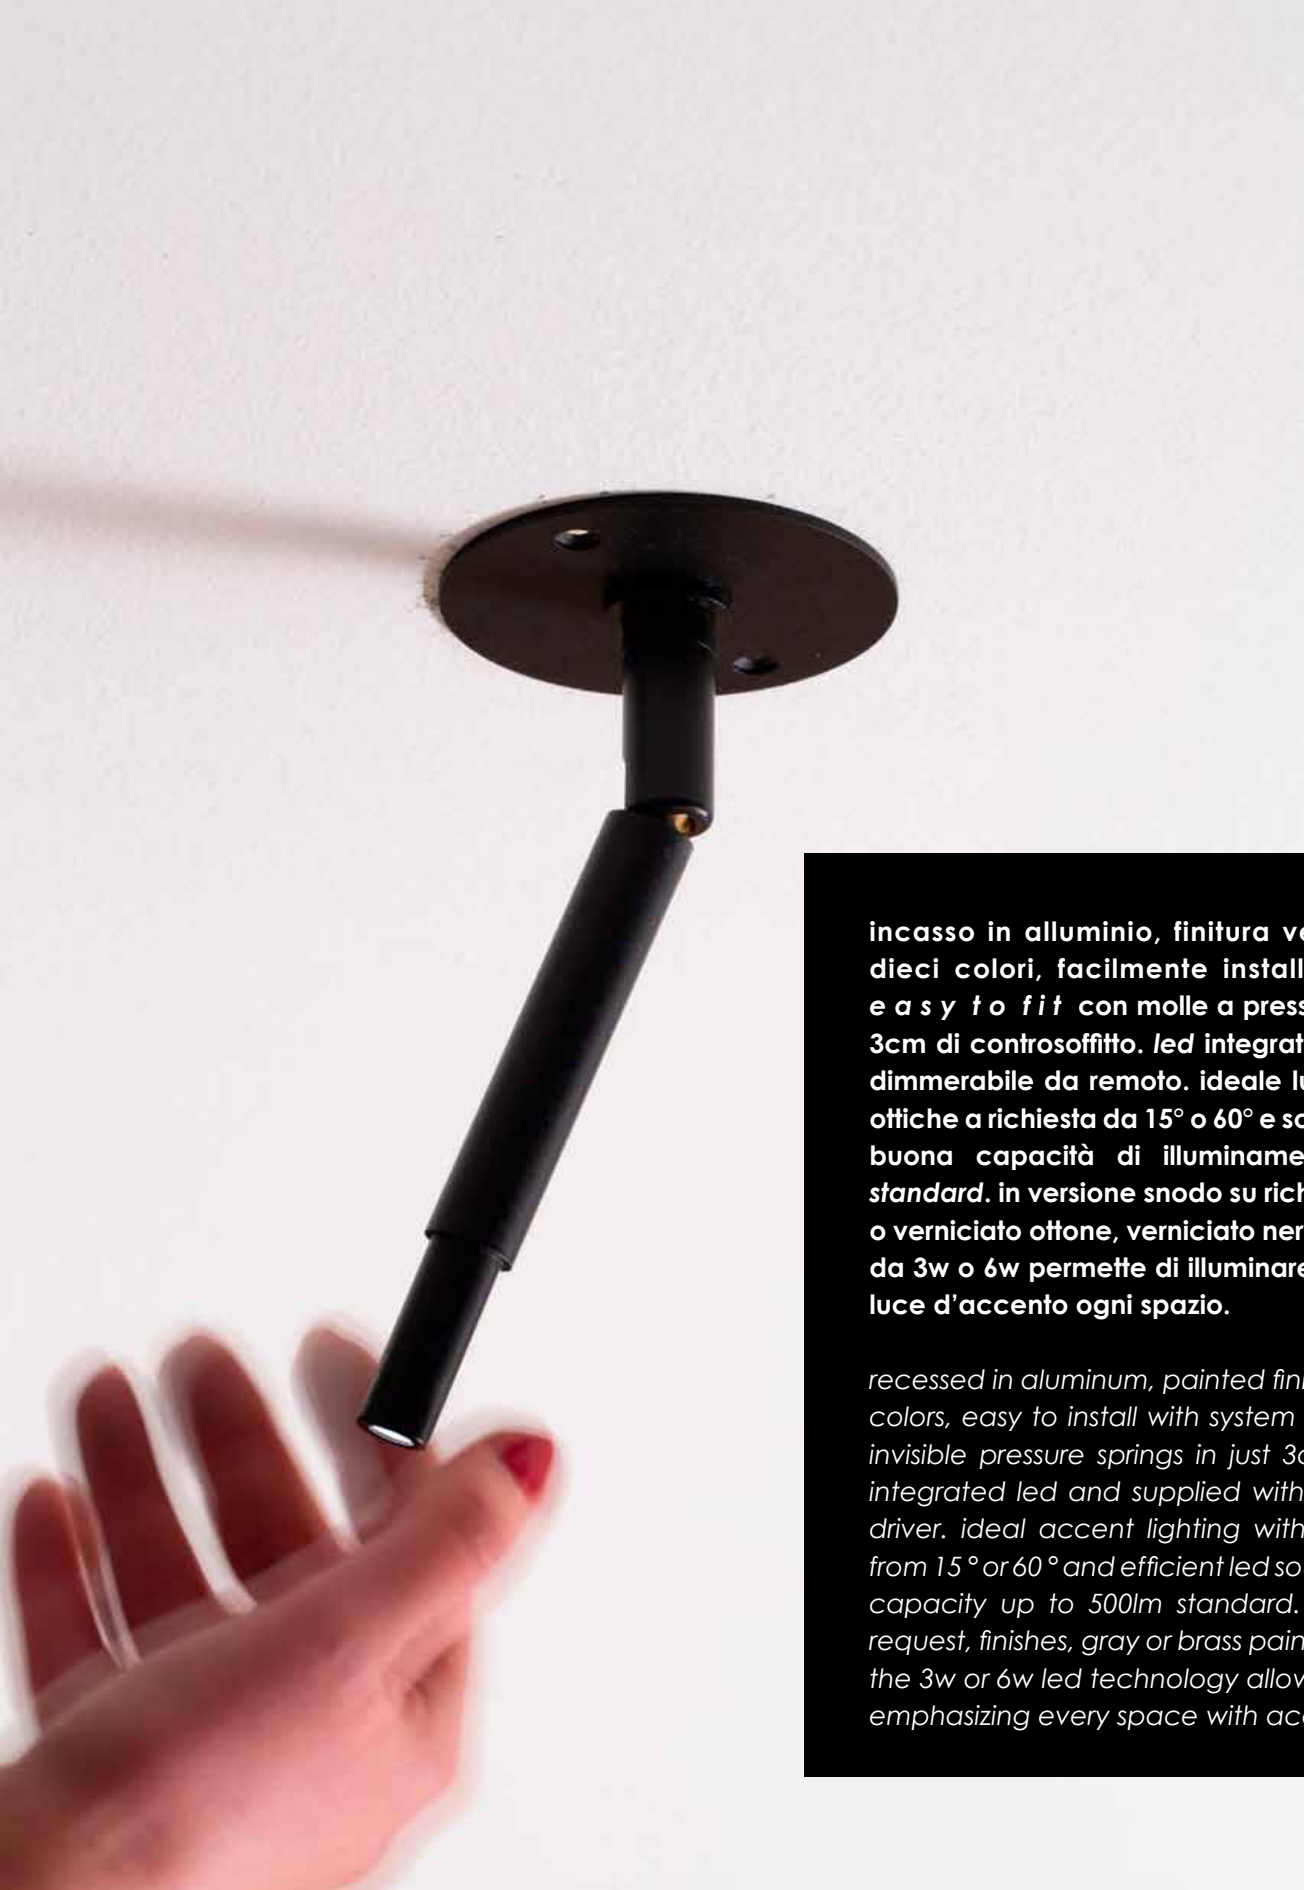

# incasso **trezero**

luce puntuale prestazione elevata

e-memo

**ridurre gli ingombri senza rinunce di stile**

*reduce dimensions without sacrificing style*

**tetrezero è una delle nuove linee di apparecchi dal design home-made vesoi, nuovo concetto di progettazione e design innovativo. prestazioni elevate in elementi essenziali, per ridurre sempre di più gli ingombri e senza rinunce di stile.**

*tetrezero is one of the new lines of luminaires with a home-made vesoi design, a new concept of planning and innovative design. high performance in essential elements, to reduce overall dimensions and without sacrificing style.*

**indicato per *relamping*  
in spazi privati e pubblici**

*suitable for relamping  
in private and public spaces*

**incasso in alluminio, finitura verniciato in più di dieci colori, facilmente installabili con sistema *easy to fit* con molle a pressione invisibili in soli 3cm di controsoffitto. led integrato e fornito di driver dimmerabile da remoto. ideale luce d'accento con ottiche a richiesta da 15° o 60° e sorgenti led efficienti, buona capacità di illuminamento fino a 500lm standard. in versione snodo su richiesta, finiture grigio o verniciato ottone, verniciato nero. la tecnologia led da 3w o 6w permette di illuminare, enfatizzando con luce d'accento ogni spazio.**

*recessed in aluminum, painted finish in more than ten colors, easy to install with system *easy to fit* with invisible pressure springs in just 3cm of false ceiling. integrated led and supplied with remote dimmable driver. ideal accent lighting with optics on request from 15° or 60° and efficient led sources, good lighting capacity up to 500lm standard. in joint version on request, finishes, gray or brass painted, black painted. the 3w or 6w led technology allows you to illuminate, emphasizing every space with accent light.*