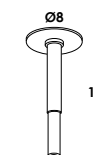

incasso trequattrozero 2022

foro/cutout Ø5cm

trequattrozero/incasso dim triac
 6w 500mA 470lm 180° 3000K - 230V
 fornito con driver e modulo led
 luminaire contains driver and led

download

more

finiture/finishes codice/code prezzo/price