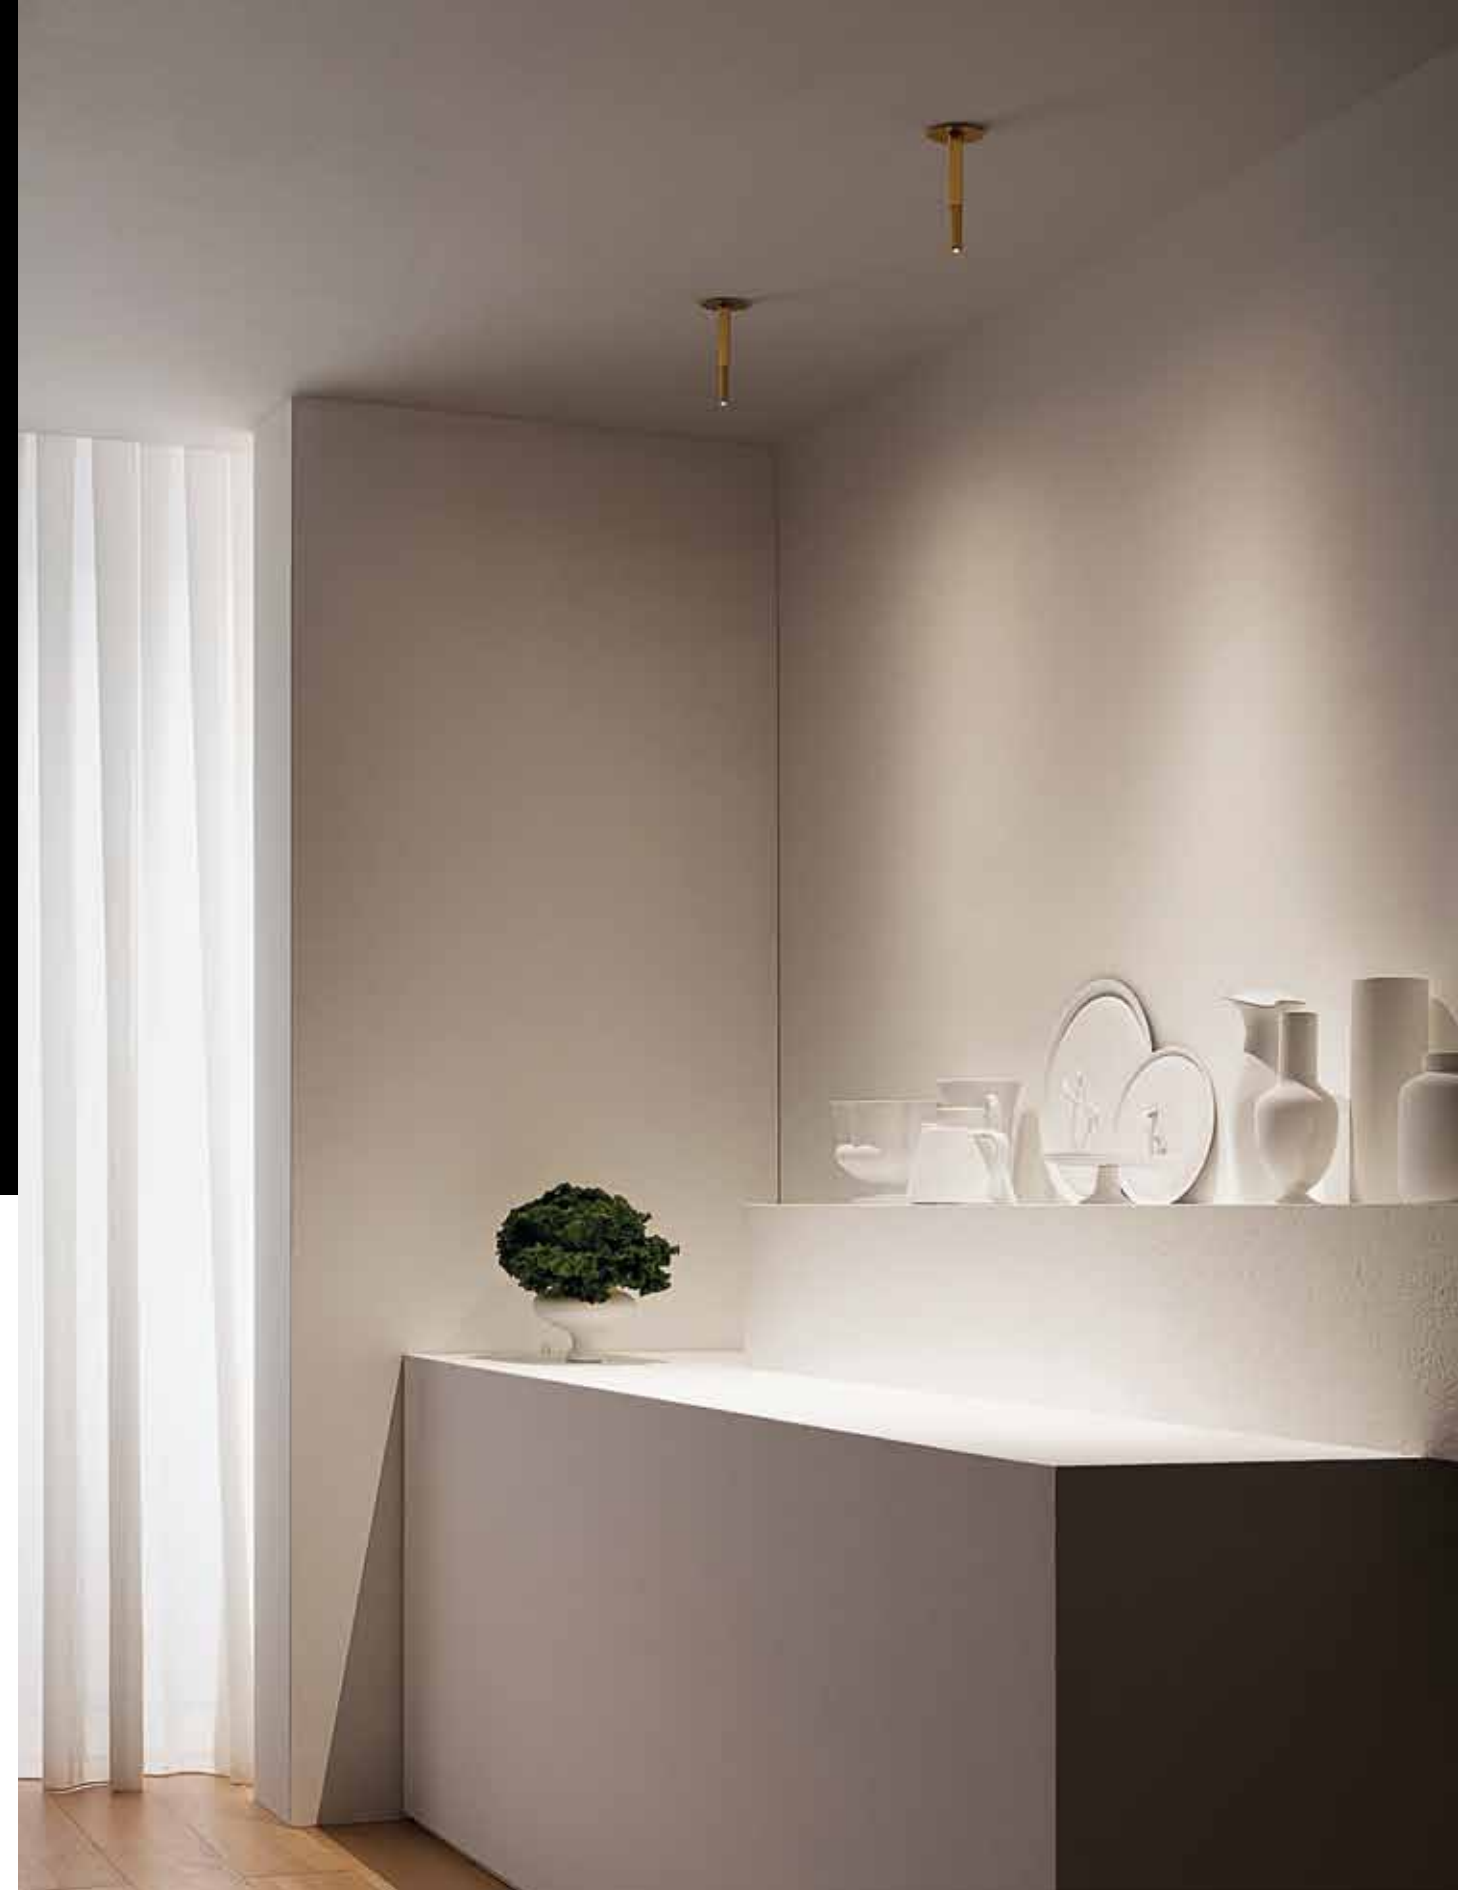

incasso **trequattrozero**

luce puntuale, prestazione elevata

evoluzione degli incassi

evolution of the spots

trequattrozero si inserisce nel nuovo fare di vesoi, elemento ad incasso che si integra con l'arredo e la progettazione del tuo living, la versione a richiesta con snodo direzionabile permette un risultato ottimale di illuminazione ed un risultato personalizzato.

trequattrozero fits into the new making of vesoi, a recessed spot that integrates with the furniture and design of your living room, the directional joint allows an optimal lighting result and at the same time a scenic effect.

recessed in aluminum, painted finish in more than ten colors, easy to install with system easy to fit with invisible pressure springs in just 3cm of false ceiling, integrated led and supplied with remote dimmable driver. ideal accent lighting with optics on request from 15° or 60° and efficient led sources, good lighting capacity up to 500lm standard. the 3w or 6w led technology allows you to illuminate, emphasizing every space with accent light.