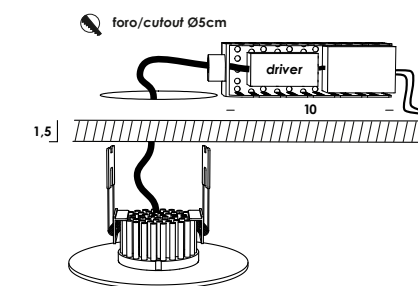

incasso in alluminio, finitura verniciato in più di dieci colori, facilmente installabili con sistema *easy to fit* con molle a pressione invisibili in soli 3cm di controsoffitto. led integrato e fornito di *driver* dimmerabile da remoto. ideale luce d'accento con ottiche a richiesta da 15° o 60° e sorgenti led efficienti, buona capacità di illuminamento fino a 500lm standard. la tecnologia led da 3w o 6w permette di illuminare, enfatizzando con luce d'accento ogni spazio.

recessed in aluminum, painted finish in more than ten colors, easy to install with system easy to fit with invisible pressure springs in just 3cm of false ceiling, integrated led and supplied with remote dimmable driver. ideal accent lighting with optics on request from 15° or 60° and efficient led sources, good lighting capacity up to 500lm standard. the 3w or 6w led technology allows you to illuminate, emphasizing every space with accent light.

incasso trequattrozero 2022

foro/cutout Ø5cm

trequattrozero/incasso dim triac
6w 500mA 470lm 180° 3000K - 230V
fornito con driver e modulo led
luminaire contains driver and led

download

more

finiture/finishes codice/code prezzo/price

totalwhite	inc00070
totalblack	inc00071
bordeaux	inc00115
grigio/grey	inc00072
verniciato ottone/painted brass	inc00073
nero - verniciato ottone/black - painted brass	inc00074