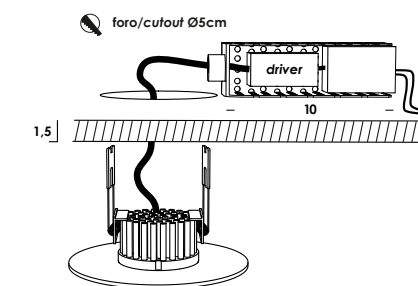

a richiesta con ottica da 15°
optic 15° on demand

bianco - cromo/white - chrome	inc00080
nero - cromo/black - chrome	inc00081
grigio/grey	inc00082
verniciato ottone/painted brass	inc00083
verniciato ottone - nero/painted brass - black	inc00084