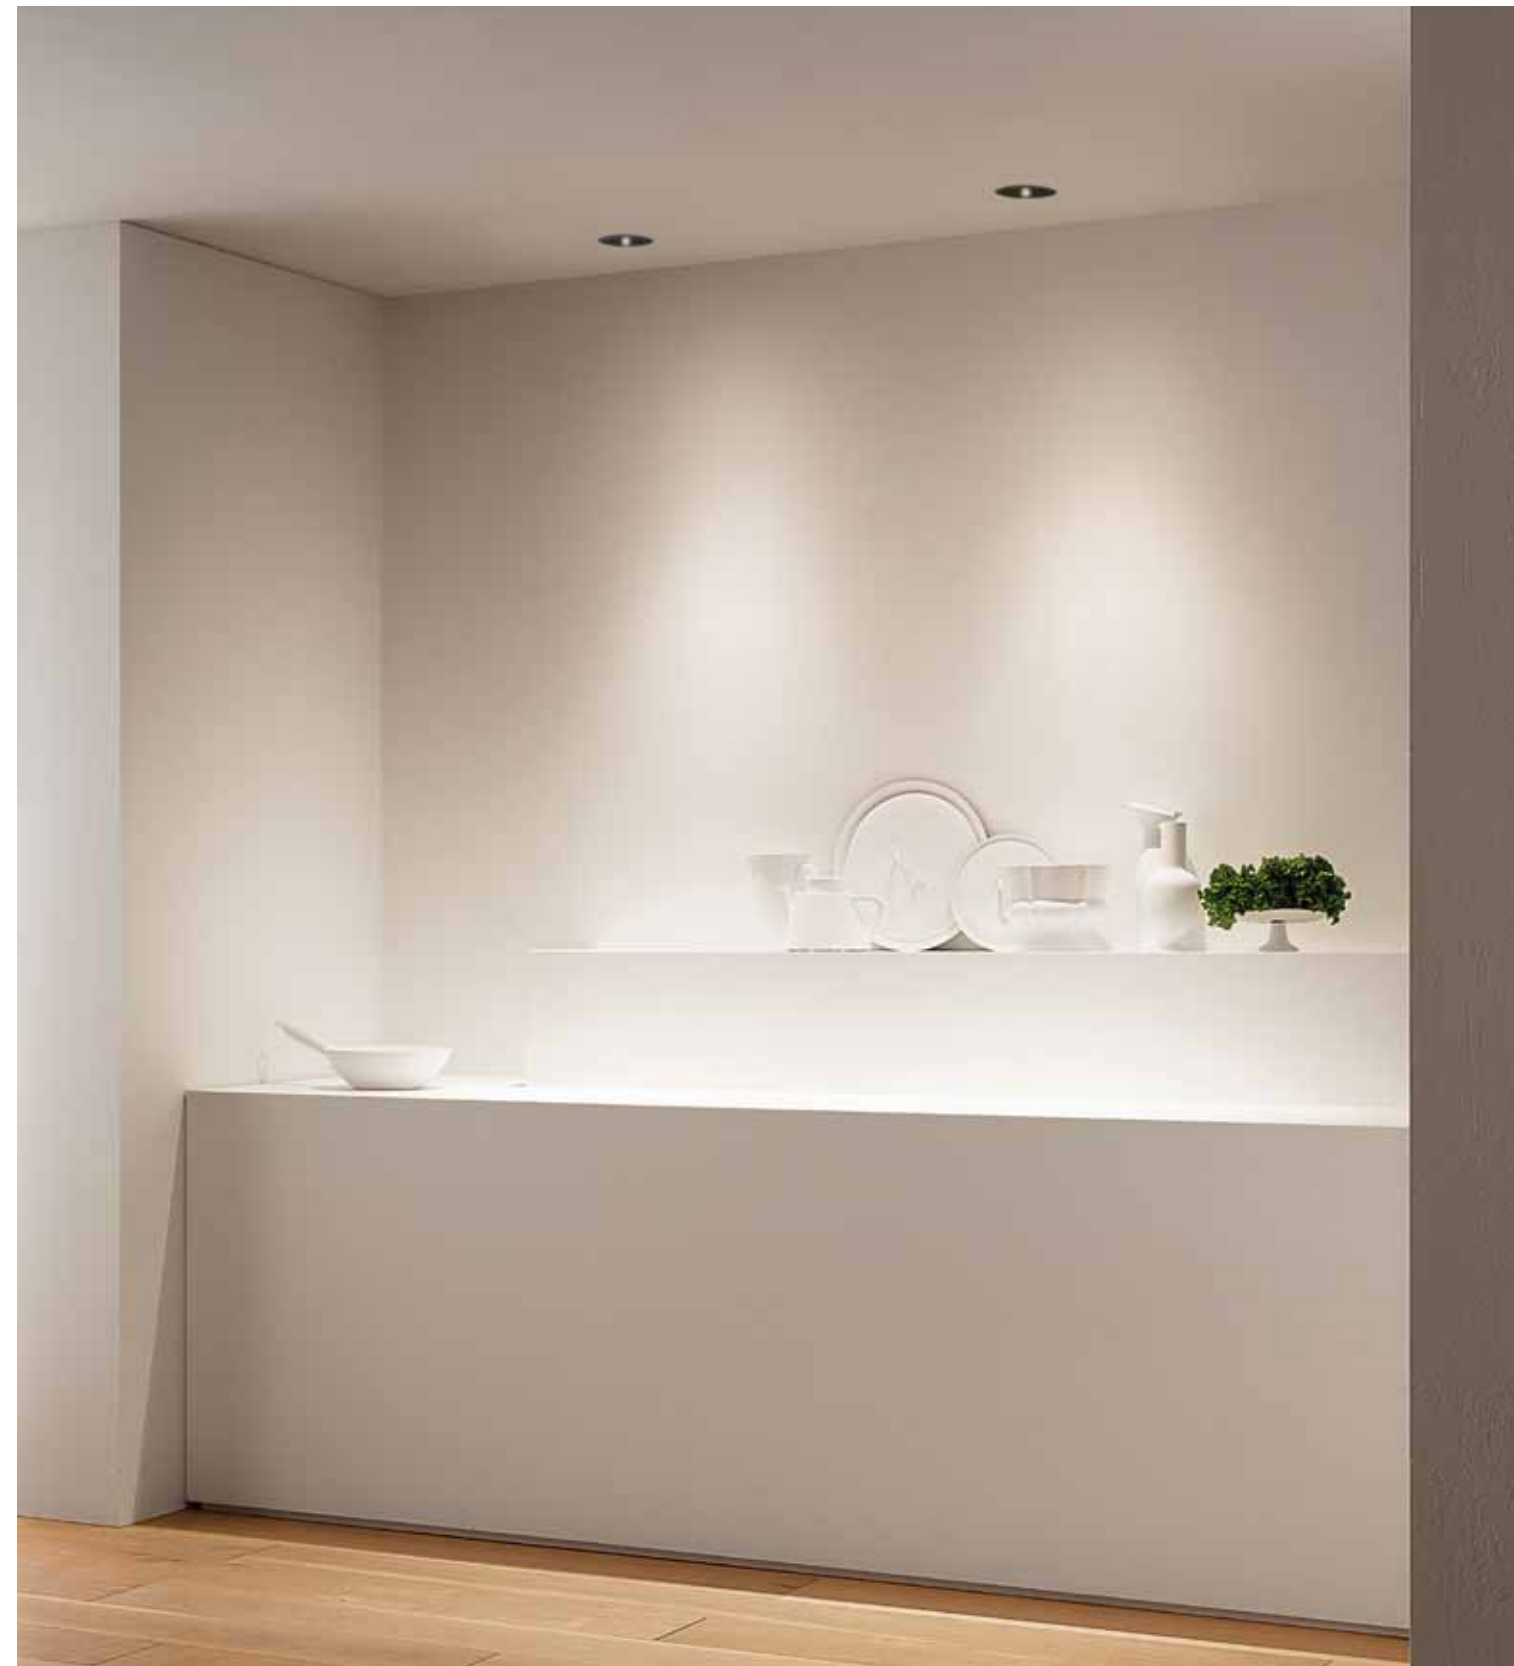

Vespa

incasso **tre**cinquezero

luce puntuale prestazione elevata

e-memo

**un punto
luminoso**

a bright spot

trecinquezero è una delle nuove linee di apparecchi dal *design home-made vesoi*, concetto contemporaneo e progettazione innovativa. prestazioni elevate in elementi essenziali, per ridurre sempre di più gli ingombri e senza rinunce di stile.

trecinquezero is one of the new lines of luminaires with a home-made vesoi design, contemporary concept and innovative design. high performance in essential elements, to reduce overall dimensions and without sacrificing style.

**l'opposto dell'amore non è l'odio, è l'indifferenza
l'opposto dell'arte non è la bruttezza, è l'indifferenza
l'opposto della fede non è l'eresia, è l'indifferenza**

*modern
concept*

apparecchio da incasso in alluminio, finitura verniciata in più di dieci colori, facilmente installabili con sistema *e a s y t o f i t* con molle a pressione invisibili in soli 3cm di controsoffitto. led integrato e fornito di *driver* dimmerabile da remoto. ideale luce d'accento con ottiche a richiesta da 15° o 60° e sorgenti led efficienti, buona capacità di illuminamento fino a 500lm standard. la tecnologia led da 3w o 6w permette di illuminare, enfatizzando con luce d'accento ogni spazio.

recessed in aluminum, painted finish in more than ten colors, easy to install with system e a s y t o f i t with invisible pressure springs in just 3cm of false ceiling. integrated led and supplied with remote dimmable driver. ideal accent lighting with optics on request from 15° or 60° and efficient led sources, good lighting capacity up to 500lm standard. the 3w or 6w led technology allows you to illuminate, emphasizing every space with accent light.