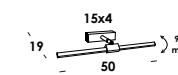

dovevuoi è un apparecchio da parete direzionabile 90° in alluminio con braccio regolabile che permette una luce diretta o indiretta. centrale in questa applicazione lo snodo che può muoversi su un doppio asse di rotazione, sul quale è fissato l'elemento luminoso lineare che consente di portare la luce dove vuoi. dimensioni 50, 100 e 150 cm. finitura verniciato *totalwhite*, *totalblack*, verniciato ottone e brunito. *led* integrato dimmerabile da remoto.

simple in form and efficient in functionality, dovevuoi is a 90° directional wall luminaire in aluminium with adjustable arm that allows direct or indirect light. central to this application is the joint capable of moving on a double axis of rotation, on which the linear luminous element is fixed, which allows you to bring the light wherever you want. a simplicity that adapts to any environment to obtain direct or indirect lighting. available in the following dimensions and finishes: dimensions 50, 100 and 150 cm. totalwhite, totalblack, brass and burnished. dimmable integrated led.

snodo

dovevuoi 2022

more

dovevuoi 50/ap dim 0-10 snodo
10w 24V 1400lm 3000K - 230V
fornito con *driver* e modulo *led-strip*
luminaire contains driver and led-strip

download

dovevuoi 100/ap dim 0-10 snodo
20w 24V 2800lm 3000K - 230V
fornito con *driver* e modulo *led-strip*
luminaire contains driver and led-strip

download

dovevuoi 150/ap dim 0-10 snodo
30w 24V 4300lm 3000K - 230V
fornito con *driver* e modulo *led-strip*
luminaire contains driver and led-strip

download

dovevuoi 50/ap dim 0-10
snodo + braccio/arm 11cm
10w 24V 1400lm 3000K - 230V
fornito con *driver* e modulo *led-strip*
luminaire contains driver and led-strip

download