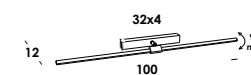

snodo

dovevuoi 2022

more

**dovevuoi 50/ap** dim 0-10 snodo  
10w 24V 1400lm 3000K - 230V  
fornito con *driver* e modulo *led-strip*  
*luminaire contains driver and led-strip*

download

**dovevuoi 100/ap** dim 0-10 snodo  
20w 24V 2800lm 3000K - 230V  
fornito con *driver* e modulo *led-strip*  
*luminaire contains driver and led-strip*