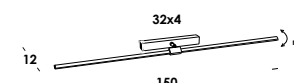

dovevuoi 150/ap dim 0-10 snodo
30w 24V 4300lm 3000K - 230V
fornito con *driver* e modulo *led-strip*
luminaire contains driver and led-strip

download