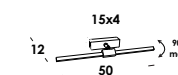

dovevuoi è un apparecchio da parete direzionabile 90° in alluminio con braccio regolabile che permette una luce diretta o indiretta. centrale in questa applicazione lo snodo che può muoversi su un doppio asse di rotazione, sul quale è fissato l'elemento luminoso lineare che consente di portare la luce dove vuoi. dimensioni 50, 100 e 150 cm. finitura verniciato *totalwhite*, *totalblack*, verniciato ottone e brunito. *led* integrato dimmerabile da remoto.

simple in form and efficient in functionality, dovevuoi is a 90° directional wall luminaire in aluminium with adjustable arm that allows direct or indirect light. central to this application is the joint capable of moving on a double axis of rotation, on which the linear luminous element is fixed, which allows you to bring the light wherever you want. a simplicity that adapts to any environment to obtain direct or indirect lighting. available in the following dimensions and finishes: dimensions 50, 100 and 150 cm. totalwhite, totalblack, brass and burnished. dimmable integrated led.

snodo

dovevuoi 2022

more