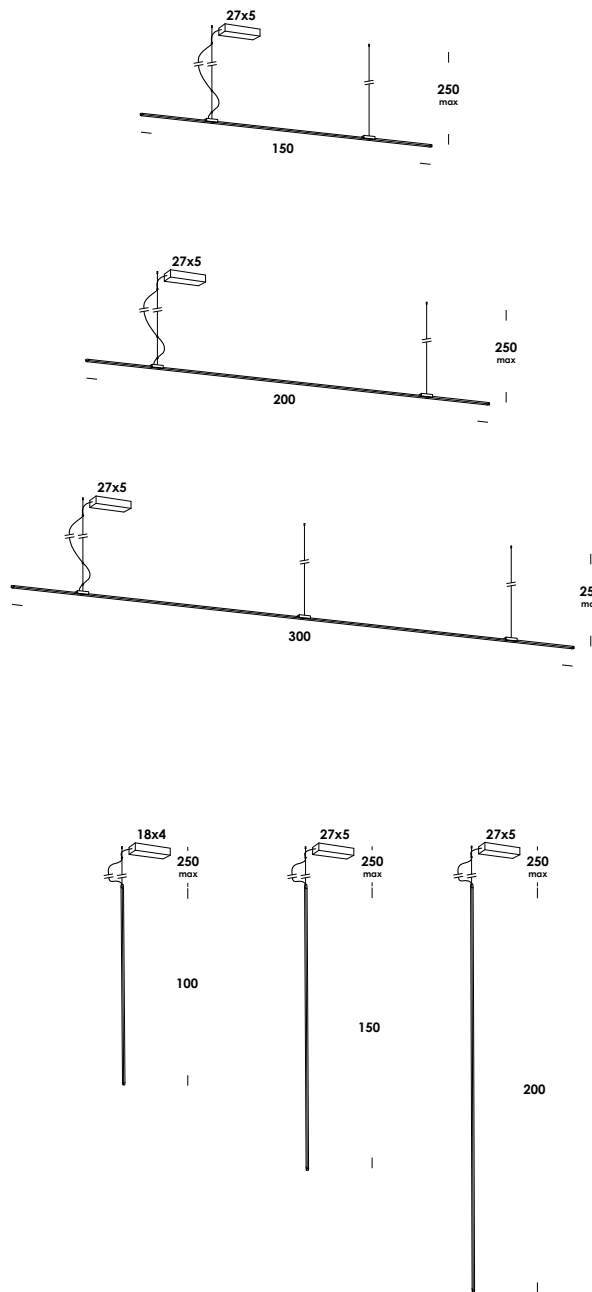

download

<i>totalwhite</i>	so03579
<i>totalblack</i>	so03580
verniciato ottone old - cavo nero	so03581
<i>painted old brass - black cable</i>	

giro linea 300/so dim 0-10
orizzontale
60w 24V 8600lm 3000K - 230V
fornito con driver e modulo led-strip
luminaire contains driver and led-strip

download

<i>totalwhite</i>	so03582
<i>totalblack</i>	so03583
verniciato ottone old - cavo nero	so03584
<i>painted old brass - black cable</i>	

giro linea 100/so dim 0-10
verticale dec.
20w 24V 2800lm 3000K - 230V
fornito con driver e modulo led-strip
luminaire contains driver and led-strip

download

<i>totalwhite</i>	so03660
<i>totalblack</i>	so03661
verniciato ottone old - cavo nero	so03662
<i>painted old brass - black cable</i>	

giro linea 150/so dim 0-10
verticale dec.
30w 24V 4300lm 3000K - 230V
fornito con driver e modulo led-strip
luminaire contains driver and led-strip

download

<i>totalwhite</i>	so03585
<i>totalblack</i>	so03586
verniciato ottone old - cavo nero	so03587
<i>painted old brass - black cable</i>	

giro linea 200/so dim 0-10
verticale dec.
40w 24V 5800lm 3000K - 230V
fornito con driver e modulo led-strip
luminaire contains driver and led-strip

download

<i>totalwhite</i>	so03588
<i>totalblack</i>	so03589
verniciato ottone old - cavo nero	so03590
<i>painted old brass - black cable</i>	

a richiesta 2700/4000K
2700/4000K on demand

altre lunghezze a richiesta
other lengths on demand

a richiesta driver dali con maggiorazione
dali driver with surcharge on demand