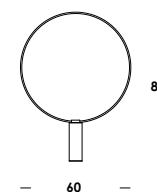

giro tondo 2021

giro tondo 60/ap dim 0-10
emissione esterna
external emission
37w 24V 5300lm 3000K - 230V

giro tondo 60/ap dim 0-10
emissione interna
inner emission
37w 24V 5300lm 3000K - 230V

fornito con *driver* e modulo *led-strip*
luminaire contains driver and led-strip

download