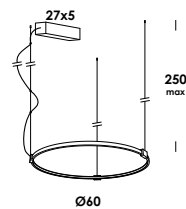

giro tondo **60/so** dim 0-10 - orizzontale
emissione esterna
external emission
37w 24V 5300lm 3000K - 230V

finiture/finishes	codice/code
<i>totalwhite</i>	so03540
<i>totalblack</i>	so03541
verniciato ottone old - cavo nero <i>painted old brass - black cable</i>	so03542

giro tondo **60/so** dim 0-10 - orizzontale
emissione interna
inner emission
37w 24V 5300lm 3000K - 230V

finiture/finishes	codice/code
<i>totalwhite</i>	so03543
<i>totalblack</i>	so03544
verniciato ottone old - cavo nero <i>painted old brass - black cable</i>	so03545

fornito con driver e modulo led-strip
luminaire contains driver and led-strip

download