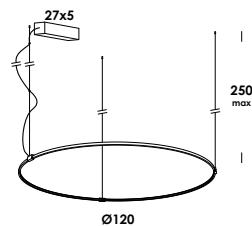

giro tondo **120/so** dim 0-10 - orizzontale
emissione esterna
external emission
77w 24V 11000lm 3000K - 230V

finiture/finishes	codice/code
<i>totalwhite</i>	so03546
<i>totalblack</i>	so03547
verniciato ottone old - cavo nero <i>painted old brass - black cable</i>	so03548

giro tondo **120/so** dim 0-10 - orizzontale
emissione interna
inner emission
77w 24V 11000lm 3000K - 230V

finiture/finishes	codice/code
<i>totalwhite</i>	so03549
<i>totalblack</i>	so03550
verniciato ottone old - cavo nero <i>painted old brass - black cable</i>	so03551

fornito con driver e modulo led-strip
luminaire contains driver and led-strip

download