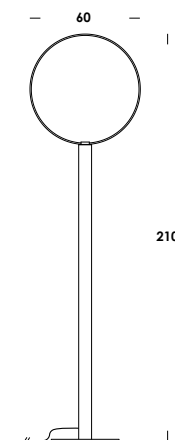

giro tondo 200/ph dim 0-10
emissione esterna
external emission
37w 24V 5300lm 3000K - 230V

giro tondo 200/ph dim 0-10
emissione interna
inner emission
37w 24V 5300lm 3000K - 230V

fornito con *driver* e modulo *led-strip*
luminaire contains driver and led-strip

download

finiture/finishes codice/code

<i>totalwhite</i>	ap01192
<i>totalblack</i>	ap01193
verniciato ottone <i>old</i>/painted old brass	ap01194

<i>totalwhite</i>	ap01195
<i>totalblack</i>	ap01196
verniciato ottone <i>old</i>/painted old brass	ap01197

a richiesta con *led* di cortesia doppia accensione con maggiorazione
courtesy led double lighting with surcharge on demand

<i>totalwhite</i>	ph00402
<i>totalblack</i>	ph00403
verniciato ottone <i>old</i> - cavo nero	ph00404
painted old brass - black cable	

<i>totalwhite</i>	ph00405
<i>totalblack</i>	ph00406
verniciato ottone <i>old</i> - cavo nero	ph00407
painted old brass - black cable