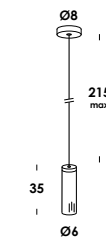

c-yl 35/so dim 0-10
6w 350mA 730lm 3000K - 230V
fornito con driver e modulo led
luminaire contains driver and led

download

[Istruzioni](#) [3D](#) [data sheet](#)

c-yl 35/so dim 0-10 plus
12w 350mA 1300lm 3000K - 230V
fornito con driver e modulo led
luminaire contains driver and led

download

[Istruzioni](#) [3D](#) [data sheet](#)