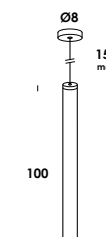

c-yl 100/so dim 0-10
6w 350mA 730lm 3000K - 230V
fornito con driver e modulo led
luminaire contains driver and led

download

[Istruzioni](#) [3D](#) [data sheet](#)

c-yl 100/so dim 0-10 plus
12w 350mA 1300lm 3000K - 230V
fornito con driver e modulo led
luminaire contains driver and led

download

[Istruzioni](#) [3D](#) [data sheet](#)