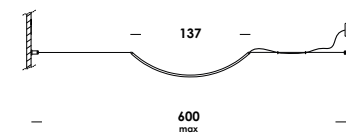

bow137 2019

bow137/ph dim
dimmerabile a sfioramento on/off
hand-over dimmable on/off
28w 24V 4000lm 3000K - 230V
fornito con *driver* e modulo *led-strip*
luminaire contains driver and led-strip

download

bow137/ap teso dim 0-10
28w 24V 4000lm 3000K - 230V
fornito con *driver* e modulo *led-strip*
luminaire contains driver and led-strip

download