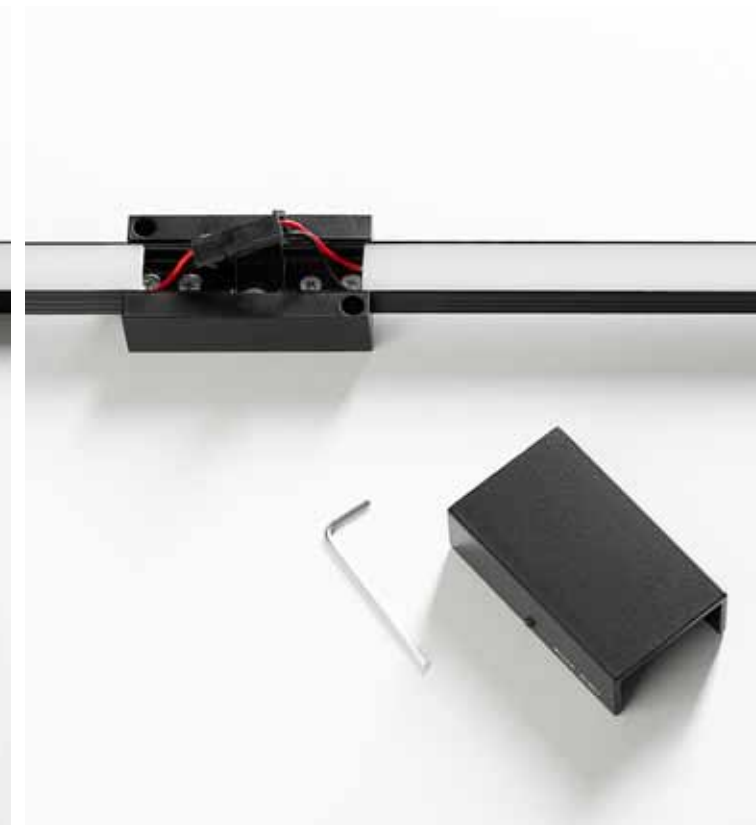

acc00676

acc00677

acc00678

verniciato bianco 6x3 cm
closed terminal white painted 6x3 cm
verniciato nero 6x3 cm
closed terminal black painted 6x3 cm
verniciato ottone old 6x3 cm
painted old brass 6x3 cm

acc00679

acc00680

acc00681

344 accessorio terminale finale **nail - nail end cap**

verniciato bianco 1,7x4 cm
white painted 1,7x4 cm
verniciato nero 1,7x4 cm
black painted 1,7x4 cm
verniciato ottone old 1,7x4 cm
painted old brass 1,7x4 cm

acc00682

acc00683

acc00684

345 accessorio terminale finale **flat - flat end cap**

verniciato bianco 1,7x1 cm
white painted 1,7x1 cm
verniciato nero 1,7x1 cm
black painted 1,7x1 cm
verniciato ottone old 1,7x1 cm
painted old brass 1,7x1 cm

acc00685

acc00686

acc00687

346 accessorio terminale finale **nail con foro passante - nail end cap with hole**

verniciato bianco 1,7x4 cm
white painted 1,7x4 cm
verniciato nero 1,7x4 cm
black painted 1,7x4 cm
verniciato ottone old 1,7x4 cm
painted old brass 1,7x4 cm

acc00688

acc00689

acc00690

verniciato bianco 18x4 - 26x4 cm
white painted 18x4 - 26x4 cm
verniciato nero 18x4 - 26x4 cm
black painted 18x4 - 26x4 cm
verniciato ottone old 18x4 - 26x4 cm
painted old brass 18x4 - 26x4 cm

acc00691

acc00692

acc00693