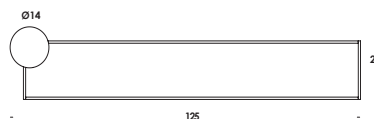

marchi/marks: CE ⚡ IP44 ⚡

descrizione/description

apparecchio da parete/soffitto con struttura in ottone/acciaio o alluminio/acciaio.
finiture ottone grezzo/verniciato. diffusore in vetro bianco-latte triplex o trasparente.
altre dimensioni speciali a richiesta. lampada led inclusa.

dimensioni/dimensions

diffusore/diffuser

lunghezza cavo/cable length

colore cavo/cable color

opzionale/on demand

L. 125 x h. 25 cm

bianco-latte/opal

-