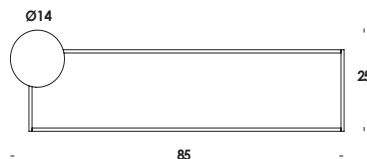

## scheda tecnica/data sheet

nome/name: **perimetro** di multiplo **20-80/sp** dim rettangolo/rectangle  
anno/year: **2018**

marchi/marks: CE  IP44 

## descrizione/description

apparecchio da parete/soffitto con struttura in ottone/acciaio o alluminio/acciaio.  
finiture ottone grezzo/verniciato. diffusore in vetro bianco-latte triplex o trasparente.  
altre dimensioni speciali a richiesta. lampada led inclusa.

|                             |                        |
|-----------------------------|------------------------|
| dimensioni/dimensions       | L. 85 x h. 25 cm       |
| diffusore/diffuser          | bianco-latte/opal      |
| lunghezza cavo/cable lenght | -                      |
| colore cavo/cable color     | -                      |
| opzionale/on demand         | specifiche a richiesta |