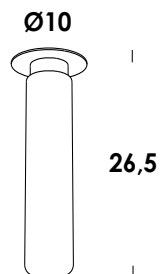

marchi/marks: CE   

 foro/cutout Ø5cm

descrizione/description

apparecchio ad incasso con struttura in alluminio e finitura verniciato.
diffusore in vetro pyrex soffiato naturale. led integrato ad alta efficienza.
dimmerabile da remoto.

dimensioni/dimensions

L. Ø10 x h. 26,5 cm

diffusore/diffuser

vetro soffiato naturale/natural blown glass

lunghezza cavo/cable lenght

-

colore cavo/cable color

-

foro/cutout

Ø5 cm

opzionale/on demand

specifiche a richiesta

categoria/category

sorgente/source

modulo led

potenza/power