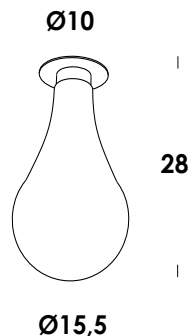

marchi/marks: CE   

 foro/cutout Ø5cm

descrizione/description

apparecchio ad incasso con struttura in alluminio e finitura verniciato.
diffusore in vetro pyrex soffiato naturale. led integrato ad alta efficienza.
dimmerabile da remoto.

dimensioni/dimensions

diffusore/diffuser

lunghezza cavo/cable lenght

colore cavo/cable color

foro/cutout

opzionale/on demand

L. Ø15,5 x h. 28 cm

vetro soffiato naturale/natural blown glass

-

-

Ø5 cm

specifiche a richiesta

categoria/category

sorgente/source

potenza/power

ingresso/input