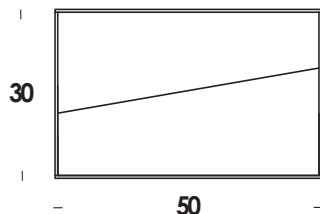

## descrizione/description

apparecchio da parete con corpo in legno laccato bianco o nero con struttura in metallo. altri colori a richiesta. con led integrato e diffusore opale. a richiesta dimmerabile da remoto.