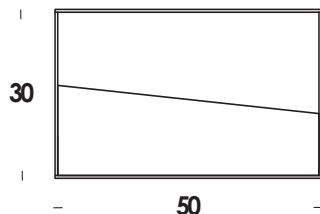

marchi/marks: CE □ ≡

descrizione/description

apparecchio da parete con corpo in legno laccato bianco o nero con struttura in metallo. altri colori a richiesta. con led integrato e diffusore opale. a richiesta dimmerabile da remoto.