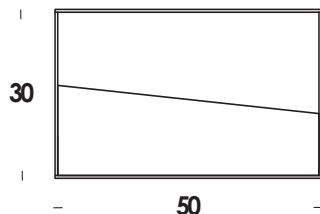

with compliments of vesoi-italia.

grazie per aver scelto un nostro prodotto!
thank you for choose vesoi luminaire!

Vesoi

scheda tecnica/data sheet

nome/name: **pantone 50-1/ap** dim

anno/year: **2019**

marchi/marks: CE □ ≡

descrizione/description

apparecchio da parete con corpo in legno laccato bianco o nero con struttura in metallo. altri colori a richiesta. con led integrato e diffusore opale. a richiesta dimmerabile da remoto.

wall luminaire with structure in painted wood white or black and wall version with metal frame. other colors on demand. emission light with opal diffuser.. remote dimmable on demand.

caratteristiche/feature

tipologia/typology

parete

codice articolo e finitura/code and finish

ap01059 - totalwhite

ap01060 - alluminio naturale matt

corpo bianco
natural aluminium matt - white body

ap01061 - ottonato brunito spazzolato matt

corpo bianco
old brass brushed matt - white body

ap01062 - nero - corpo bianco

black - white body

ap01063 - ottone grezzo - corpo bianco

raw brass - white body

dimensioni/dimensions

L. 50 x h. 30 cm

lunghezza cavo/cable lenght

-

colore cavo/cable color

-

opzionale/on demand

specifiche a richiesta

categoria/category

sorgente/source

modulo led-strip

potenza/power

6,5w

ingresso/input

230V

uscita/output

24V

flusso luminoso/luminous flux

440lm

compatibilità/compatibility

A+

temperatura colore/color temperature

3000K

ICR/CRI

80

ottica/lens

-

alimentatore/driver

incluso

fotometria non disponibile
photometry not available