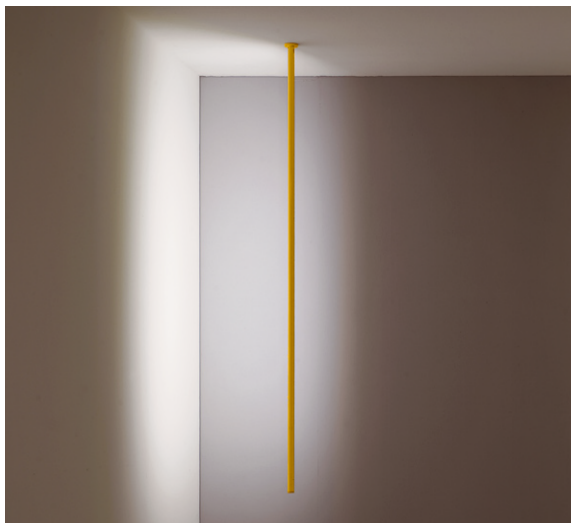

with compliments of vesoi-italia.

grazie per aver scelto un nostro prodotto!
thank you for choose vesoi luminaire!

Vesoi

scheda tecnica/data sheet

nome/name: **caro 190/pl** dim

anno/year: **2017**

marchi/marks: CE    

descrizione/description

apparecchio da soffitto con struttura in alluminio, finitura verniciato.
modulo led integrato. anche con driver da incasso.

ceiling luminaire with strcture in aluminum, finish painted. led module.
also with recessed driver.

caratteristiche/feature

tipologia/typology

codice articolo e finitura/code and finish

soffitto

pl01998 - totalwhite

pl02011 - totalblack

pl01999 - giallo
yellow

pl02001 - verniciato ottone
painted brass