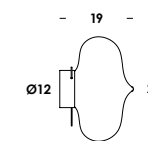

bice è una lampada da parete soffitto con struttura in acciaio e finiture verniciato. finitura in vetro soffiato naturale o decorato. lampada led inclusa. le diverse finiture della struttura e del diffusore in vetro offrono la possibilità di arredare ogni ambiente in maniera versatile ed elegante.

bice is a wall-ceiling lamp with steel structure and painted finishes. natural or decorated blown glass finish. led lamp included. the different finishes of the structure and the glass diffuser offer the possibility to furnish any environment in a versatile and elegant way.

bice 2017

bice 28/sp

E27 max 60w - 230V
compatibile con lampade classe E→A+
fornito con lampada classe A+
compatible with lamps class E→A+
supplied with lamp class A+

download

istruzioni
instructions

3D

data
sheet

more

finiture/finishes codice/code prezzo/price

bianco-naturale/white-clear	sp00037	•
bianco-fumé/white-smoked glass	sp00038	•
bianco-bianco/white-white	sp00039	•
bianco-grigio/white-grey	sp00040	•
bianco-bronzo-matt/white-bronze-matt	sp00041	•
bianco-arancio/white-orange	sp00042	•

dimmerabile utilizzando una lampada dim
dim luminaire using dimmable lamp

fornito con lampada tubolare led T.37 cod. lamled087 - 6w 650lm 2700K
supplied with tubular led lamp T.37 code lamled087 - 6w 650lm 2700K