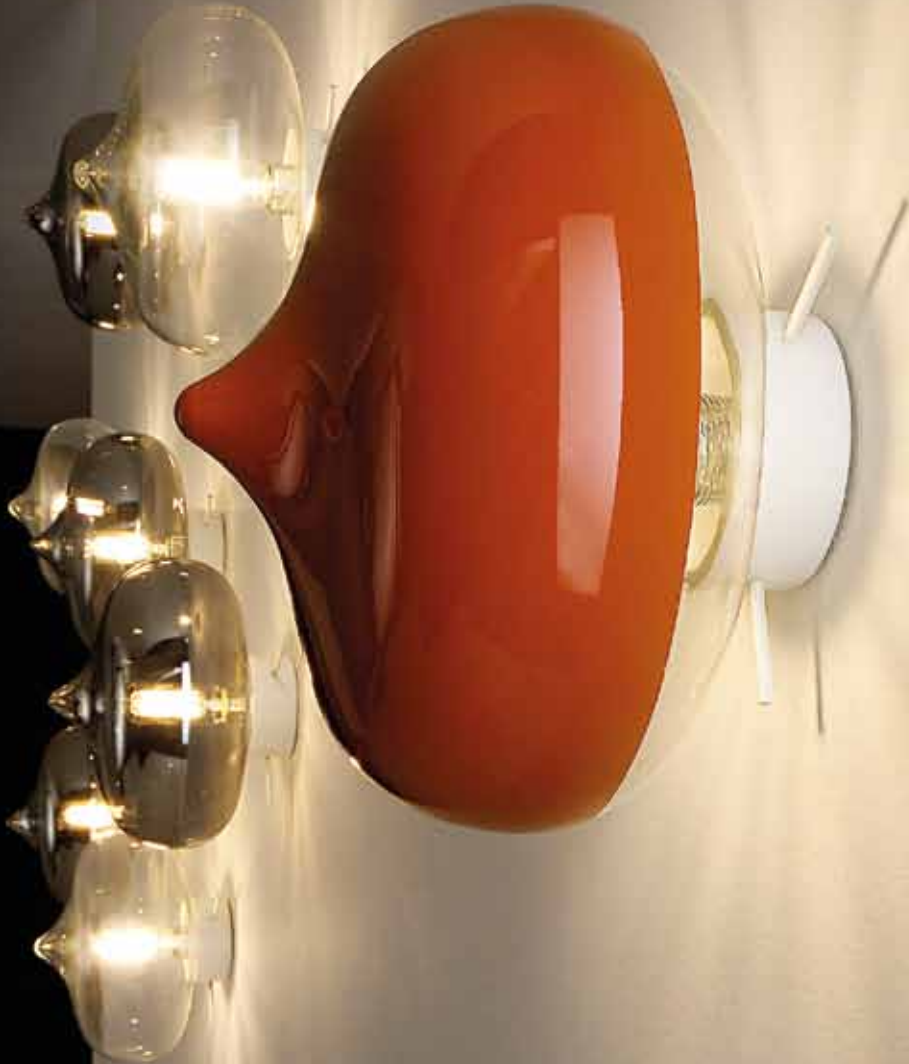

Vesoi

bice

characterising shape interact with space easily on the wall

e-memo