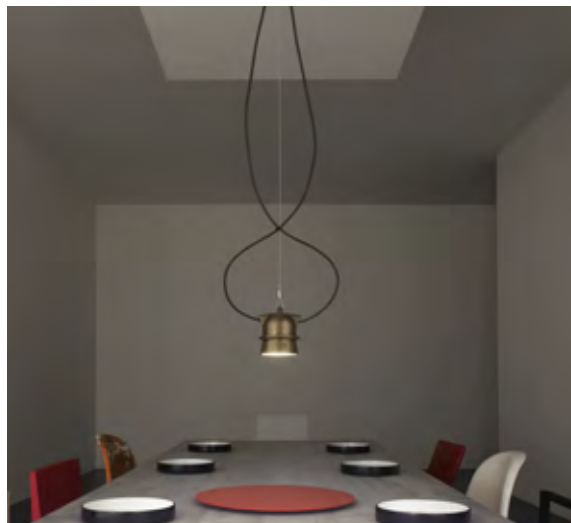

## descrizione/description

apparecchio a sospensione regolabile in altezza su speciale cavo elettrico. corpo in alluminio. finitura verniciato. modulo o lampada led inclusi.

suspension luminaire adjustable in height on a special electric cable. aluminum body. finish painted. led module or lamp included.

## caratteristiche/feature

tipologia/typology	sospensione
codice articolo e finitura/code and finish	so01127 - totalwhite so01128 - totalblack so01129 - brunito verniciato old brass painted so02880 - petrolio petrol so02881 - rosa antico antique pink