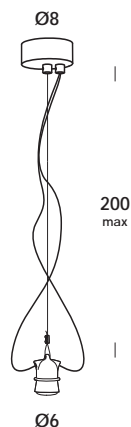

with compliments of vesoi-italia.

grazie per aver scelto un nostro prodotto!  
thank you for choose vesoi luminaire!

Vesoi

scheda tecnica/data sheet

nome/name: **lumen 6/so** dim led

anno/year: **2016**

marchi/marks: CE     

## descrizione/description

apparecchio a sospensione regolabile in altezza su speciale cavo elettrico. corpo in alluminio. finitura verniciato. modulo o lampada led inclusi.

suspension luminaire adjustable in height on a special electric cable. aluminum body. finish painted. led module or lamp included.

## dimensioni/dimensions

lunghezza cavo/cable length

colore cavo/cable color

opzionale/on demand

L. Ø8 x h. 200 cm

200 cm max

bianco/white - nero/black

specifiche a richiesta