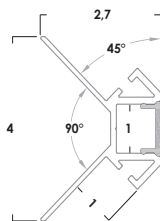

with compliments of vesoi-italia.

grazie per aver scelto un nostro prodotto!
thank you for choose vesoi luminaire!

Vesoi

scheda tecnica/data sheet

nome/name: intothewall 200-16/incasso angolo esterno 45°

anno/year: 2022

marchi/marks: CE □ IP44

descrizione/description

sistema profilo ad incasso. struttura in alluminio.
finitura anodizzato e diffusore in pmma opale.

recessed profile system. structure in anodized. finish aluminum and opal pmma diffuser.

caratteristiche/feature

tipologia/typology

incasso

codice articolo e finitura/code and finish

inc00123 - anodizzato - PMMA opale
anodised - PMMA opal

dimensioni/dimensions

dim. 4 x h. 2,7 x L. 200 cm

diffusore/diffuser

PMMA opale/PMMA opal

lunghezza cavo/cable lenght

-

colore cavo/cable color

-

opzionale/on demand

specifiche a richiesta

categoria/category

sorgente/source

modulo led-strip

potenza/power

40w

ingresso/input

230V

uscita/output

24V

flusso luminoso/luminous flux

5600lm

compatibilità/compatibility

A+

temperatura colore/color temperature

3000K

ICR/CRI

80

ottica/lens

-

alimentatore/driver

incluso

fotometria non disponibile
photometry not available