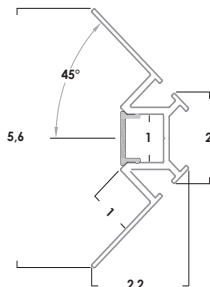

with compliments of vesoi-italia.

grazie per aver scelto un nostro prodotto!
thank you for choose vesoi luminaire!

Vesoi

scheda tecnica/data sheet

nome/name: **intothewall 200-16/incasso** angolo interno 45°

anno/year: **2022**

marchi/marks:

descrizione/description

sistema profilo ad incasso. struttura in alluminio.
finitura anodizzato e diffusore in pmma opale.

recessed profile system. structure in anodized. finish aluminum and opal pmma diffuser.

caratteristiche/feature

tipologia/typology

incasso

codice articolo e finitura/code and finish

inc00122 - anodizzato - PMMA opale
anodised - PMMA opal

dimensioni/dimensions

dim. 5,6 x h. 2,2 x L. 200 cm

diffusore/diffuser

PMMA opale/PMMA opal

lunghezza cavo/cable length

-

colore cavo/cable color

-

opzionale/on demand

specifiche a richiesta

categoria/category

sorgente/source

modulo led-strip

potenza/power

40w

ingresso/input

230V

uscita/output

24V

flusso luminoso/luminous flux

5600lm

compatibilità/compatibility

A+

temperatura colore/color temperature

3000K

ICR/CRI

80

ottica/lens

-

alimentatore/driver

incluso

fotometria non disponibile
photometry not available