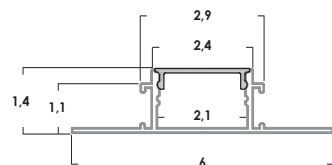

with compliments of vesoi-italia.

grazie per aver scelto un nostro prodotto!
thank you for choose vesoi luminaire!

Vesoi

scheda tecnica/data sheet

nome/name: intothewall 200-28/incasso lineare

anno/year: 2022

marchi/marks: CE □ IP44

descrizione/description

sistema profilo ad incasso. struttura in alluminio.
finitura anodizzato e diffusore in pmma opale.

recessed profile system. structure in anodized. finish aluminum and opal pmma diffuser.

caratteristiche/feature

tipologia/typology

incasso

codice articolo e finitura/code and finish

inc00121 - anodizzato - PMMA opale
anodised - PMMA opal

dimensioni/dimensions

dim. 6 x h. 1,4 x L. 200 cm

diffusore/diffuser

PMMA opale/PMMA opal

lunghezza cavo/cable length

-

colore cavo/cable color

-

opzionale/on demand

specifiche a richiesta

categoria/category

sorgente/source

modulo led-strip

potenza/power

40w

ingresso/input

230V

uscita/output

24V

flusso luminoso/luminous flux

5600lm

compatibilità/compatibility

A+

temperatura colore/color temperature

3000K

ICR/CRI

80

ottica/lens

-

alimentatore/driver

incluso

fotometria non disponibile
photometry not available