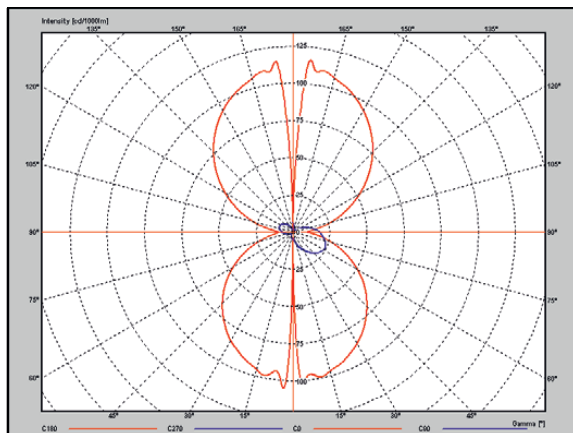

with compliments of vesoi-italia.

grazie per aver scelto un nostro prodotto!
thank you for choose vesoi luminaire!

Vesoi

scheda tecnica/data sheet

nome/name: **giro tondo 60/so** dim. orizzontale **emissione esterna/external emission**

anno/year: **2021**

marchi/marks: CE

descrizione/description

apparecchio a sospensione regolabile in altezza su cavi di acciaio. struttura in alluminio estruso. finiture verniciato. led e driver dimmerabili inclusi. emissione interna o esterna. disponibile anche in versione parete e pavimento.

suspension luminaire adjustable in height on iron wires. aluminum structure. painted finishes. led and dimmable driver included. internal or external emission. also in wall or floor version.

caratteristiche/feature

tipologia/typology

codice articolo e finitura/code and finish

sospensione

so03540 - totalwhite

so03541 - totalblack

so03542 - verniciato ottone old
painted old brass

dimensioni/dimensions

lunghezza cavo/cable length

colore cavo/cable color

opzionale/on demand

Ø60 cm

250 cm max

bianco/white - nero/black

specifiche a richiesta

categoria/category

sorgente/source

potenza/power

ingresso/input

uscita/output

flusso luminoso/luminous flux

compatibilità/compatibility

temperatura colore/color temperature

ICR/CRI

ottica/lens

alimentatore/driver

modulo led-strip

37w

230V

24V

5300lm

A+

3000K

90

-

incluso