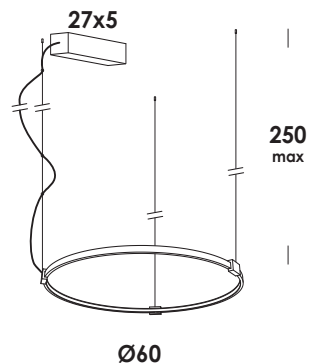

## scheda tecnica/data sheet

nome/name: **giro tondo 60/so** dim. orizzontale **emissione esterna/external emission**

anno/year: **2021**

marchi/marks: CE     

## descrizione/description

apparecchio a sospensione regolabile in altezza su cavi di acciaio. struttura in alluminio estruso. finiture verniciato. led e driver dimmerabili inclusi. emissione interna o esterna. disponibile anche in versione parete e pavimento.

lunghezza cavo/cable length

colore cavo/cable color

opzionale/on demand

Ø60 cm

250 cm max

bianco/white - nero/black

specifiche a richiesta

lunghezza cavo/cable lenght

colore cavo/cable color

opzionale/on demand

Ø60 cm

250 cm max

bianco/white - nero/black

specifiche a richiesta