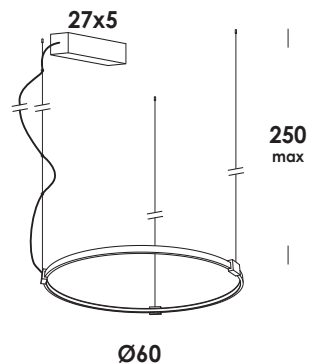

lunghezza cavo/cable length

colore cavo/cable color

opzionale/on demand

Ø60 cm

250 cm max

bianco/white - nero/black

specifiche a richiesta

## scheda tecnica/data sheet

nome/name: **giro tondo 60/so** dim. orizzontale **emissione interna/inner emission**  
anno/year: **2021**

marchi/marks: CE L E R E

lunghezza cavo/cable lenght

colore cavo/cable color

opzionale/on demand

Ø60 cm

250 cm max

bianco/white - nero/black

specifiche a richiesta