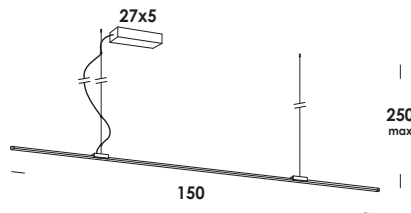

## descrizione/description

apparecchio a sospensione regolabile in altezza su cavi di acciaio. struttura in alluminio estruso. finiture verniciato. led integrato dimmerabile. disponibile anche in versione parete.

lunghezza cavo/cable length

colore cavo/cable color

opzionale/on demand

L. 150 cm

250 cm max

bianco/white - nero/black

specifiche a richiesta