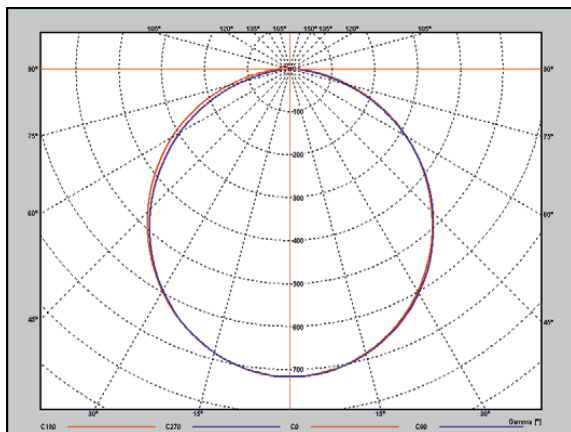

lunghezza cavo/cable length

colore cavo/cable color

opzionale/on demand

L. 150 cm

250 cm max

bianco/white - nero/black

specifiche a richiesta