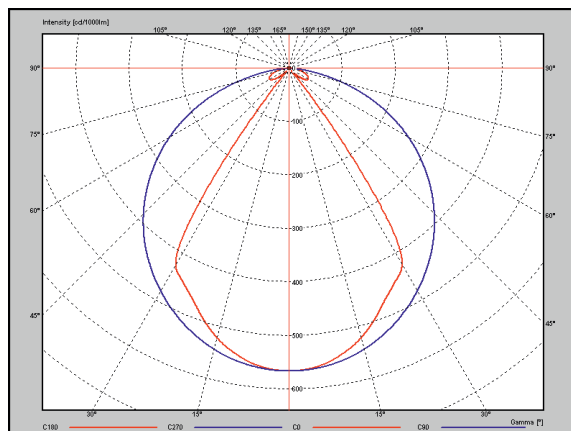

dimensioni/dimensions

lunghezza cavo/cable lenght

colore cavo/cable color

opzionale/on demand

L.150 cm

250 cm max

bianco/white - nero/black

specifiche a richiesta