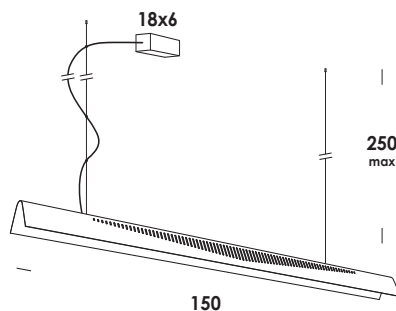

descrizione/description

apparecchio a sospensione regolabile in altezza su cavi di tenuta in acciaio.
struttura in acciaio, finiture verniciato.

suspension luminaire adjustable in lenght on iron wires. iron structure, finishes painted.

dimensioni/dimensions

lunghezza cavo/cable lenght

colore cavo/cable color

opzionale/on demand

L.150 cm

250 cm max

bianco/white - nero/black

specifiche a richiesta