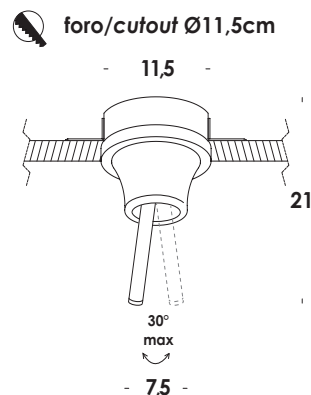

marchi/marks: CE III IP44

descrizione/description

apparecchio da incasso con corpo in gesso a scomparsa.
modulo led integrato dimmerabile. diffusore in PMMA opale antiriflesso.
anche in versione tubetto in acciaio o ottone. finiture verniciato o ottone grezzo.
a richiesta dimmerabile da remoto.

caratteristiche/feature

tipologia/typology	incasso
codice articolo e finitura/code and finish	inc00043 - gesso naturale natural plaster
	inc00043 - gesso naturale - ottone grezzo natural plaster

dimensioni/dimensions	L. Ø11,5 x h. 21 cm
foro/cutout	Ø11,5 cm
lunghezza cavo/cable length	-
colore cavo/cable color	-
opzionale/on demand	specifiche a richiesta