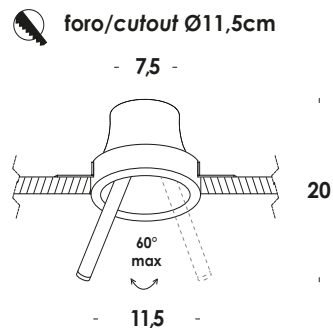

marchi/marks: CE III IP44

descrizione/description

apparecchio da incasso con corpo in gesso a scomparsa.
modulo led integrato dimmerabile. diffusore in PMMA opale antiriflesso.
anche in versione tubetto in acciaio o ottone. finiture verniciato o ottone grezzo.
a richiesta dimmerabile da remoto.

dimensioni/dimensions	L. Ø11,5 x h. 20 cm
foro/cutout	Ø11,5 cm
lunghezza cavo/cable lenght	-
colore cavo/cable color	-
opzionale/on demand	specifiche a richiesta

categoria/category

sorgente/source	modulo led
potenza/power	4w
ingresso/input	230V
uscita/output	350mA
flusso luminoso/luminous flux	330lm
compatibilità/compatibility	A+
temperatura colore/color temperature	3000K
ICR/CRI	80
ottica/lens	180°
alimentatore/driver	incluso