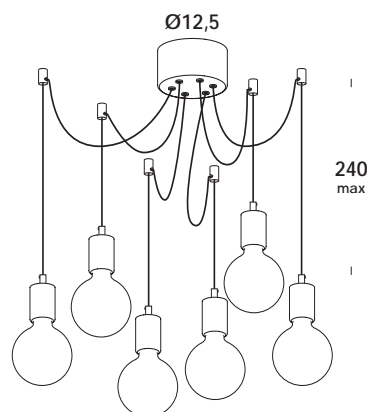

descrizione/description

apparecchio a sospensione con struttura in acciaio. finiture verniciato, cromo e ottone grezzo, con speciale cavo elettrico rivestito in tessuto.

suspension luminaire with iron structure, finishes painted, chrome and raw brass, with special electric cable fabric coated.

so00853 - brunito verniciato

old brass painted

so01437 - ottone grezzo

raw brass

dimensioni/dimensions

L. Ø12,5 x h. 240 cm

lunghezza cavo/cable length

240 cm max