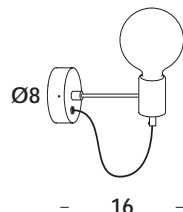

## descrizione/description

apparecchio da parete con struttura in acciaio, finiture verniciato, cromo e ottone grezzo, con speciale cavo elettrico rivestito in tessuto.

wall luminaire with iron structure, finishes painted, chrome and raw brass, with special electric cable fabric coated.

dimensioni/dimensions  
lunghezza cavo/cable lenght  
colore cavo/cable color  
opzionale/on demand

L. 16 cm  
-  
bianco/white - nero/black  
specifiche a richiesta