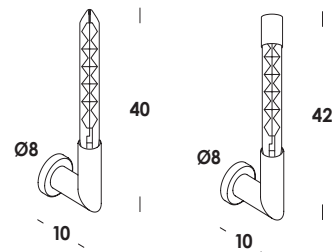

descrizione/description

apparecchio da parete. struttura in acciaio o ottone.
finiture verniciato o ottone grezzo. si completa con accessorio tappo.
lampada led inclusa.

wall luminaire. iron or brass structure. finishes painted or raw brass.
suitable with accessory cap. led lamp included.

caratteristiche/feature

tipologia/typology

parete

codice articolo e finitura/code and finish

ap00646 - totalwhite
ap00647 - totalblack
ap00649 - ottone grezzo
raw brass

dimensioni/dimensions

L. 10 x h. 40 cm